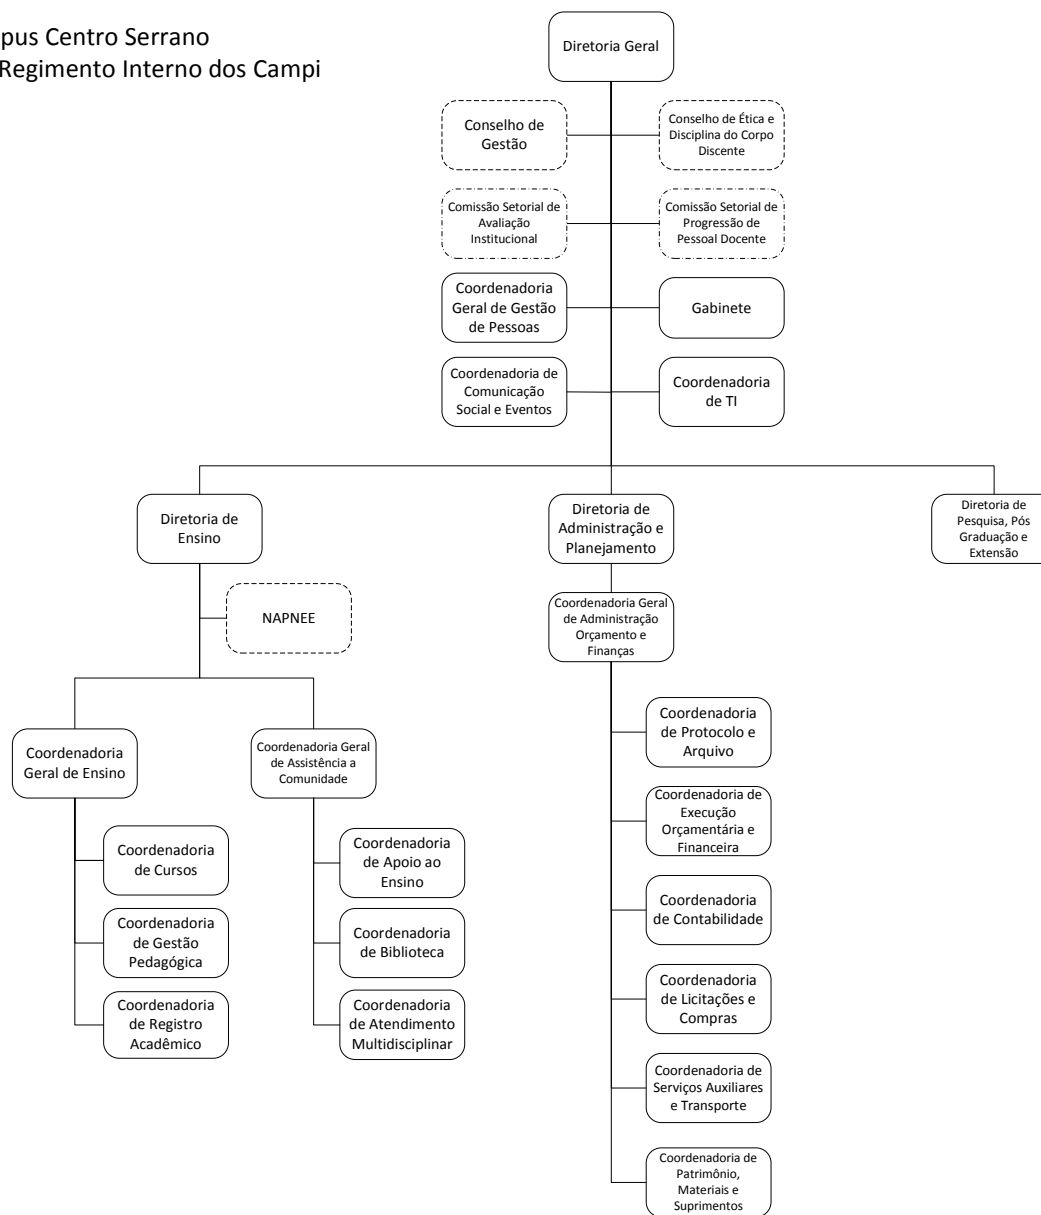

Organograma – Campus Aracruz  
Anexo da Consulta Pública do Regimento Interno dos Campi

Organograma – Campus Barra de São Francisco  
Anexo da Consulta Pública do Regimento Interno dos Campi

Organograma – Campus Cachoeiro de Itapemirim  
Anexo da Consulta Pública do Regimento Interno dos Campi

Organograma – Campus Cariacica  
Anexo da Consulta Pública do Regimento Interno dos Campi

Organograma – Campus Centro Serrano  
Anexo da Consulta Pública do Regimento Interno dos Campi

Organograma – Campus Colatina  
Anexo da Consulta Pública do Regimento Interno dos Campi

Organograma – Campus de Alegre  
Anexo da Consulta Pública do Regimento Interno dos Campi

Organograma – Campus Guarapari  
Anexo da Consulta Pública do Regimento Interno dos Campi

Organograma – Campus Ibatiba  
Anexo da Consulta Pública do Regimento Interno dos Campi

Organograma – Campus Itapina  
Anexo da Consulta Pública do Regimento Interno dos Campi

Organograma – Campus Linhares  
Anexo da Consulta Pública do Regimento Interno dos Campi

Organograma – Campus Montanha  
Anexo da Consulta Pública do Regimento Interno dos Campi