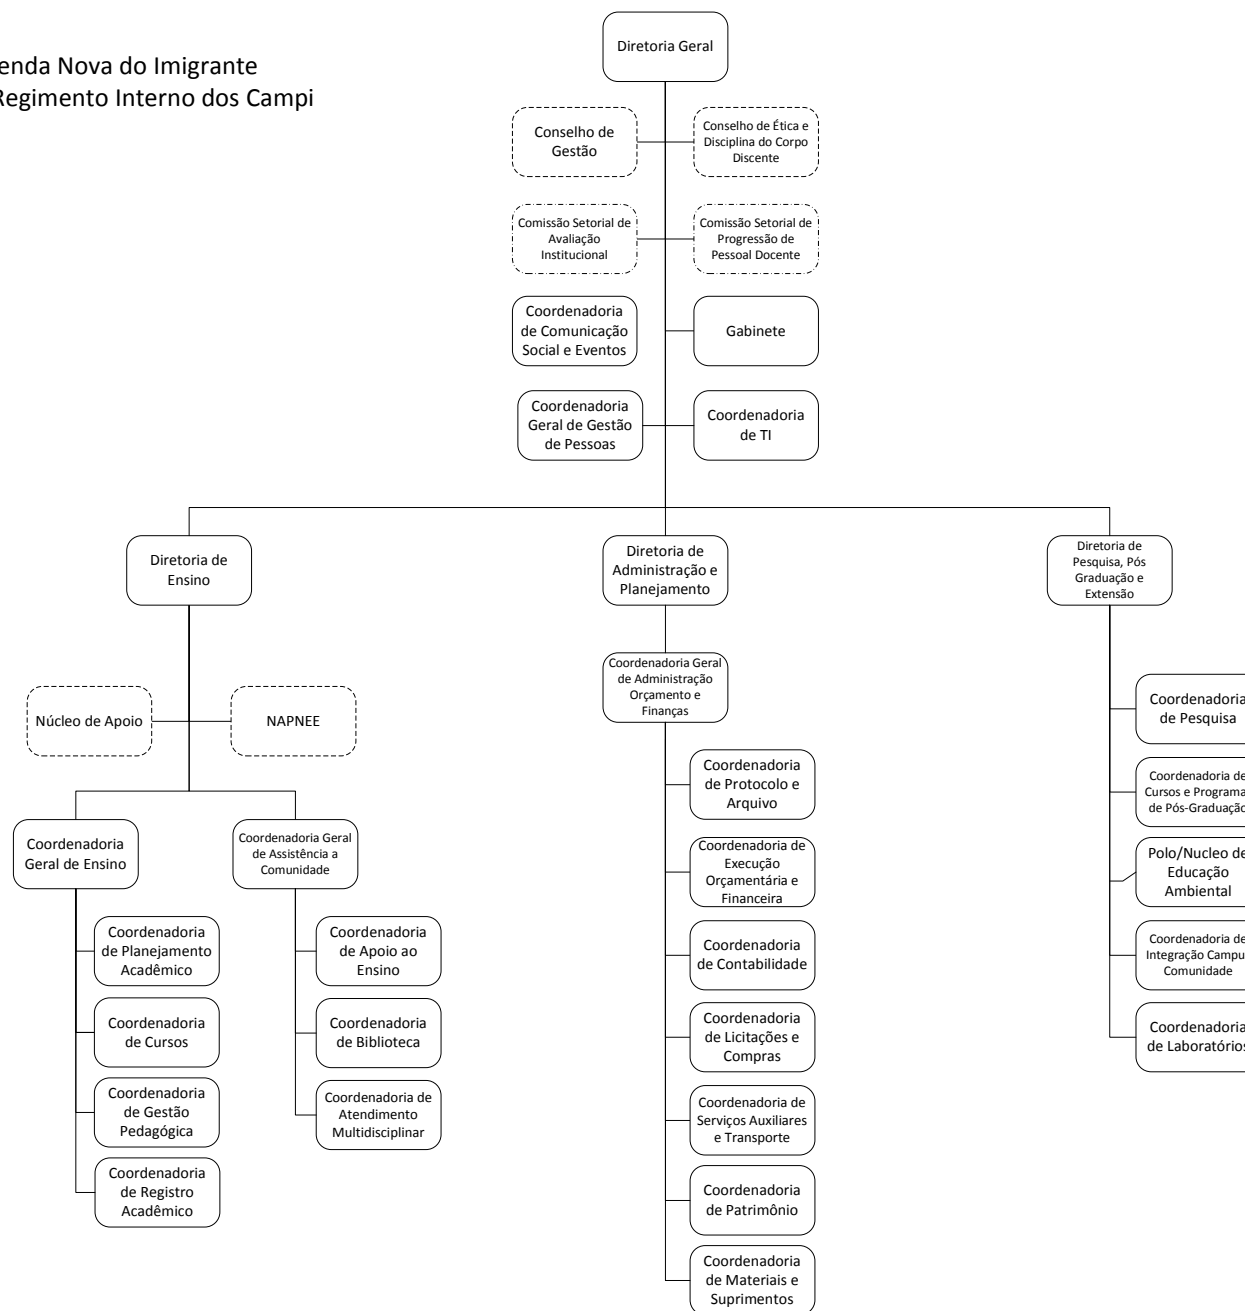

Organograma – Campus Itapina  
Anexo da Consulta Pública do Regimento Interno dos Campi

Organograma – Campus Linhares  
Anexo da Consulta Pública do Regimento Interno dos Campi

Organograma – Campus Montanha  
Anexo da Consulta Pública do Regimento Interno dos Campi

Organograma – Campus Piúma  
Anexo da Consulta Pública do Regimento Interno dos Campi

Organograma – Campus Nova Venécia  
 Anexo da Consulta Pública do Regimento Interno dos Campi

Organograma – Campus Santa Teresa  
 Anexo da Consulta Pública do Regimento Interno dos Campi

Organograma – Campus São Mateus  
 Anexo da Consulta Pública do Regimento Interno dos Campi

Organograma – Campus Serra  
Anexo da Consulta Pública do Regimento Interno dos Campi

Organograma – Campus Venda Nova do Imigrante  
Anexo da Consulta Pública do Regimento Interno dos Campi

Organograma – Campus Vila Velha (corrigido)  
Anexo da Consulta Pública do Regimento Interno dos Campi

Organograma – Campus Vitória  
Anexo da Consulta Pública do Regimento Interno dos Campi

Organograma – Campus Avançado Viana  
Anexo da Consulta Pública do Regimento Interno dos Campi