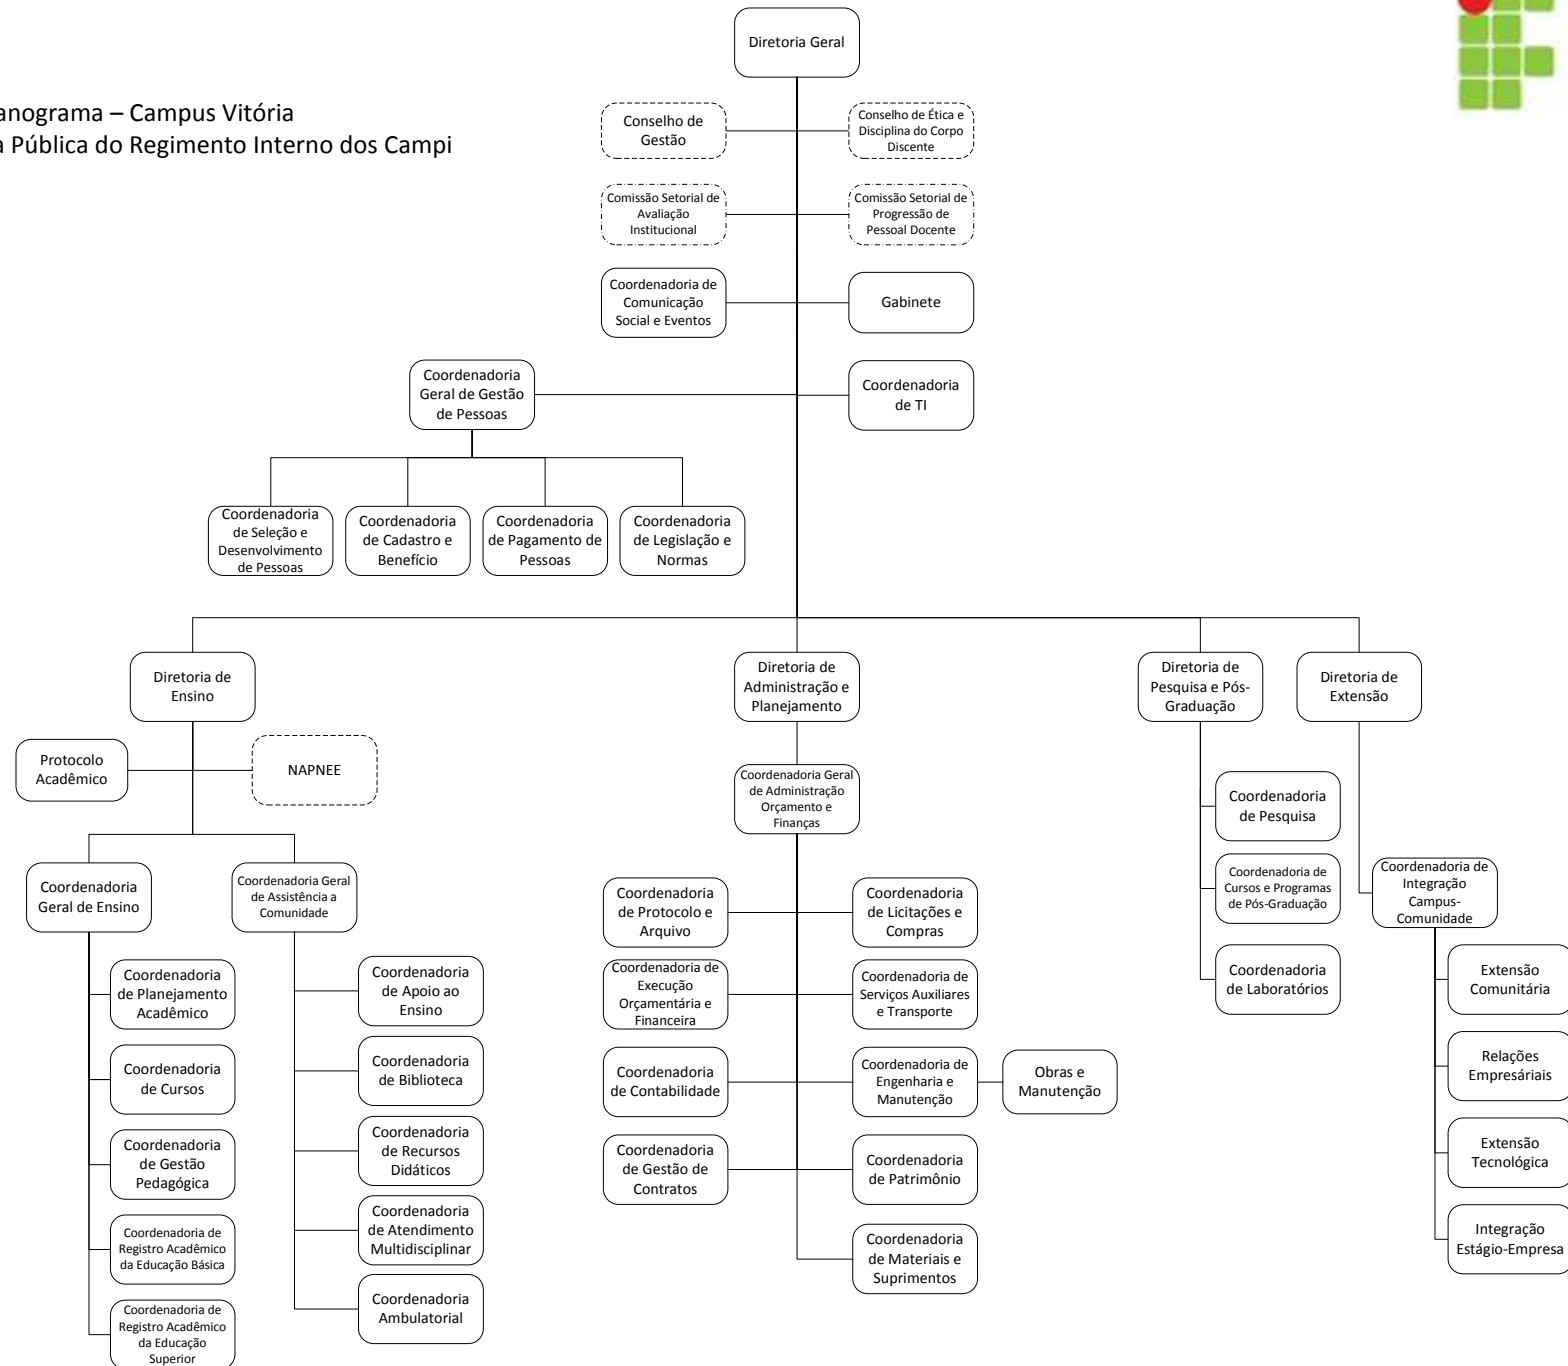

Organograma – Campus Itapina  
Anexo da Consulta Pública do Regimento Interno dos Campi

Organograma – Campus Linhares  
Anexo da Consulta Pública do Regimento Interno dos Campi

Organograma – Campus Montanha  
Anexo da Consulta Pública do Regimento Interno dos Campi

Organograma – Campus Piúma  
Anexo da Consulta Pública do Regimento Interno dos Campi

Organograma – Campus Nova Venécia  
 Anexo da Consulta Pública do Regimento Interno dos Campi

Organograma – Campus Santa Teresa  
 Anexo da Consulta Pública do Regimento Interno dos Campi

Organograma – Campus São Mateus  
 Anexo da Consulta Pública do Regimento Interno dos Campi

Organograma – Campus Serra  
Anexo da Consulta Pública do Regimento Interno dos Campi

Organograma – Campus Venda Nova do Imigrante  
Anexo da Consulta Pública do Regimento Interno dos Campi

Organograma – Campus Vila Velha (corrigido)  
Anexo da Consulta Pública do Regimento Interno dos Campi

Organograma – Campus Vitória  
Anexo da Consulta Pública do Regimento Interno dos Campi

Organograma – Campus Avançado Viana  
Anexo da Consulta Pública do Regimento Interno dos Campi