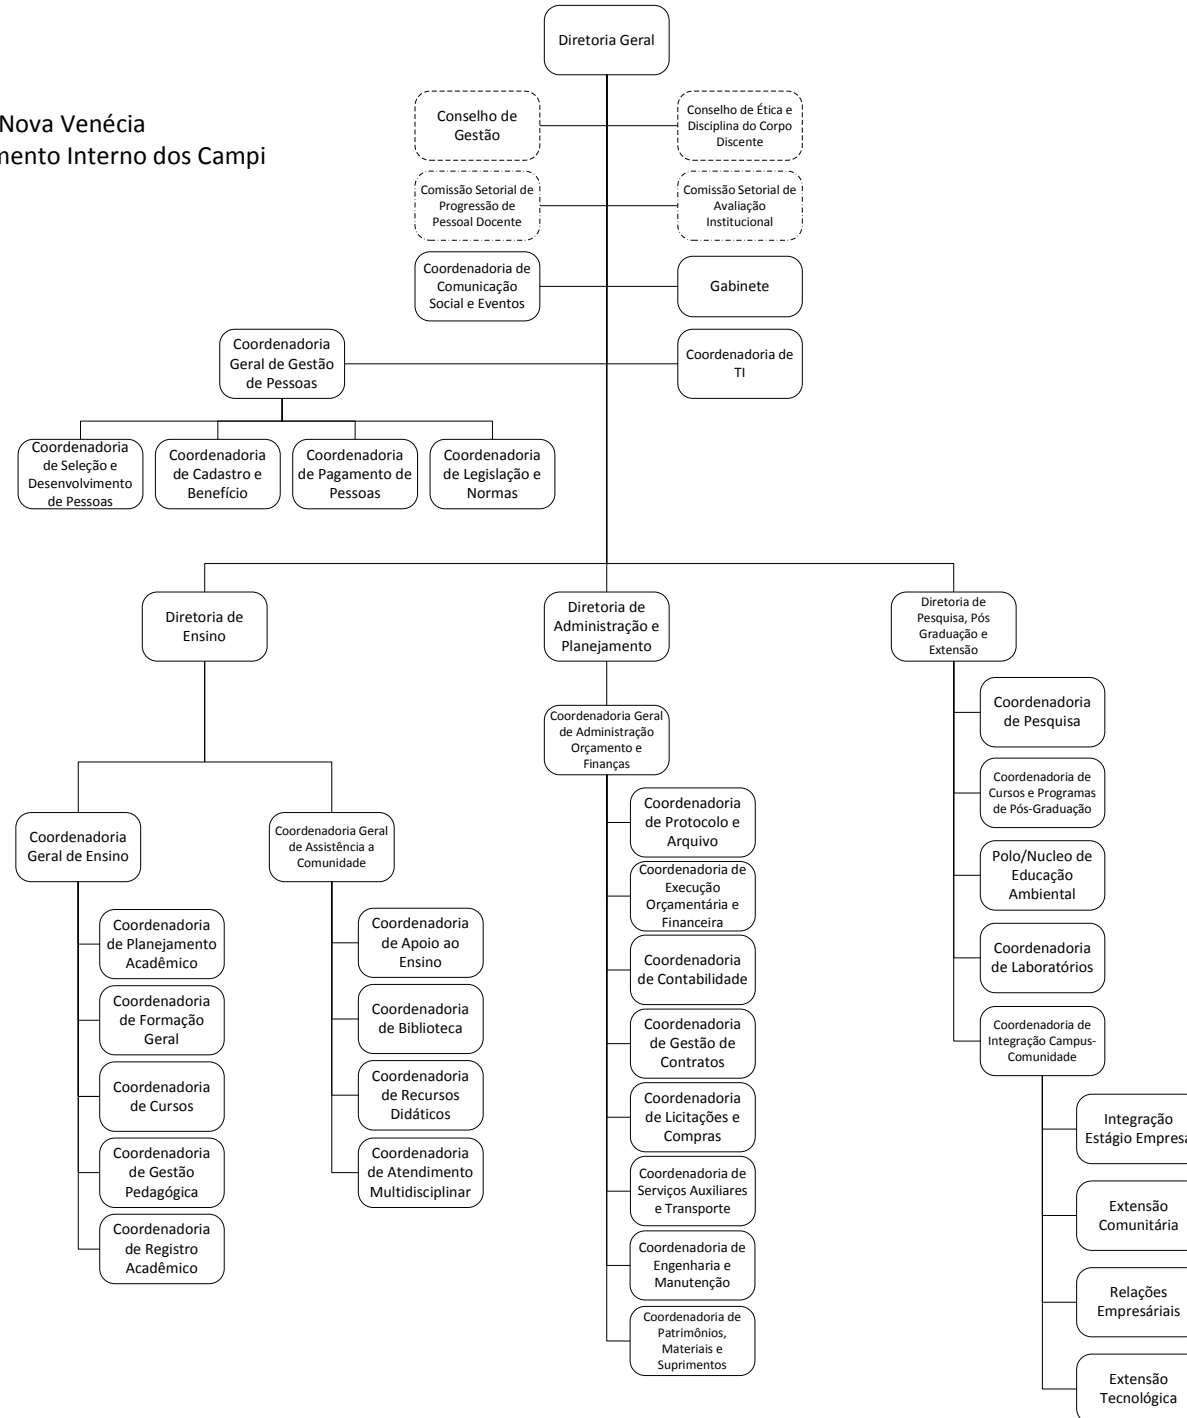

Organograma – Campus Cariacica  
Anexo da Consulta Pública do Regimento Interno dos Campi

Organograma – Campus Centro Serrano  
Anexo da Consulta Pública do Regimento Interno dos Campi

Organograma – Campus Colatina  
Anexo da Consulta Pública do Regimento Interno dos Campi

Organograma – Campus de Alegre  
Anexo da Consulta Pública do Regimento Interno dos Campi

Organograma – Campus Guarapari  
Anexo da Consulta Pública do Regimento Interno dos Campi

Organograma – Campus Ibatiba  
Anexo da Consulta Pública do Regimento Interno dos Campi

Organograma – Campus Itapina  
Anexo da Consulta Pública do Regimento Interno dos Campi

Organograma – Campus Linhares  
Anexo da Consulta Pública do Regimento Interno dos Campi

Organograma – Campus Montanha  
Anexo da Consulta Pública do Regimento Interno dos Campi

Organograma – Campus Piúma  
Anexo da Consulta Pública do Regimento Interno dos Campi

Organograma – Campus Nova Venécia  
 Anexo da Consulta Pública do Regimento Interno dos Campi

Organograma – Campus Santa Teresa  
 Anexo da Consulta Pública do Regimento Interno dos Campi