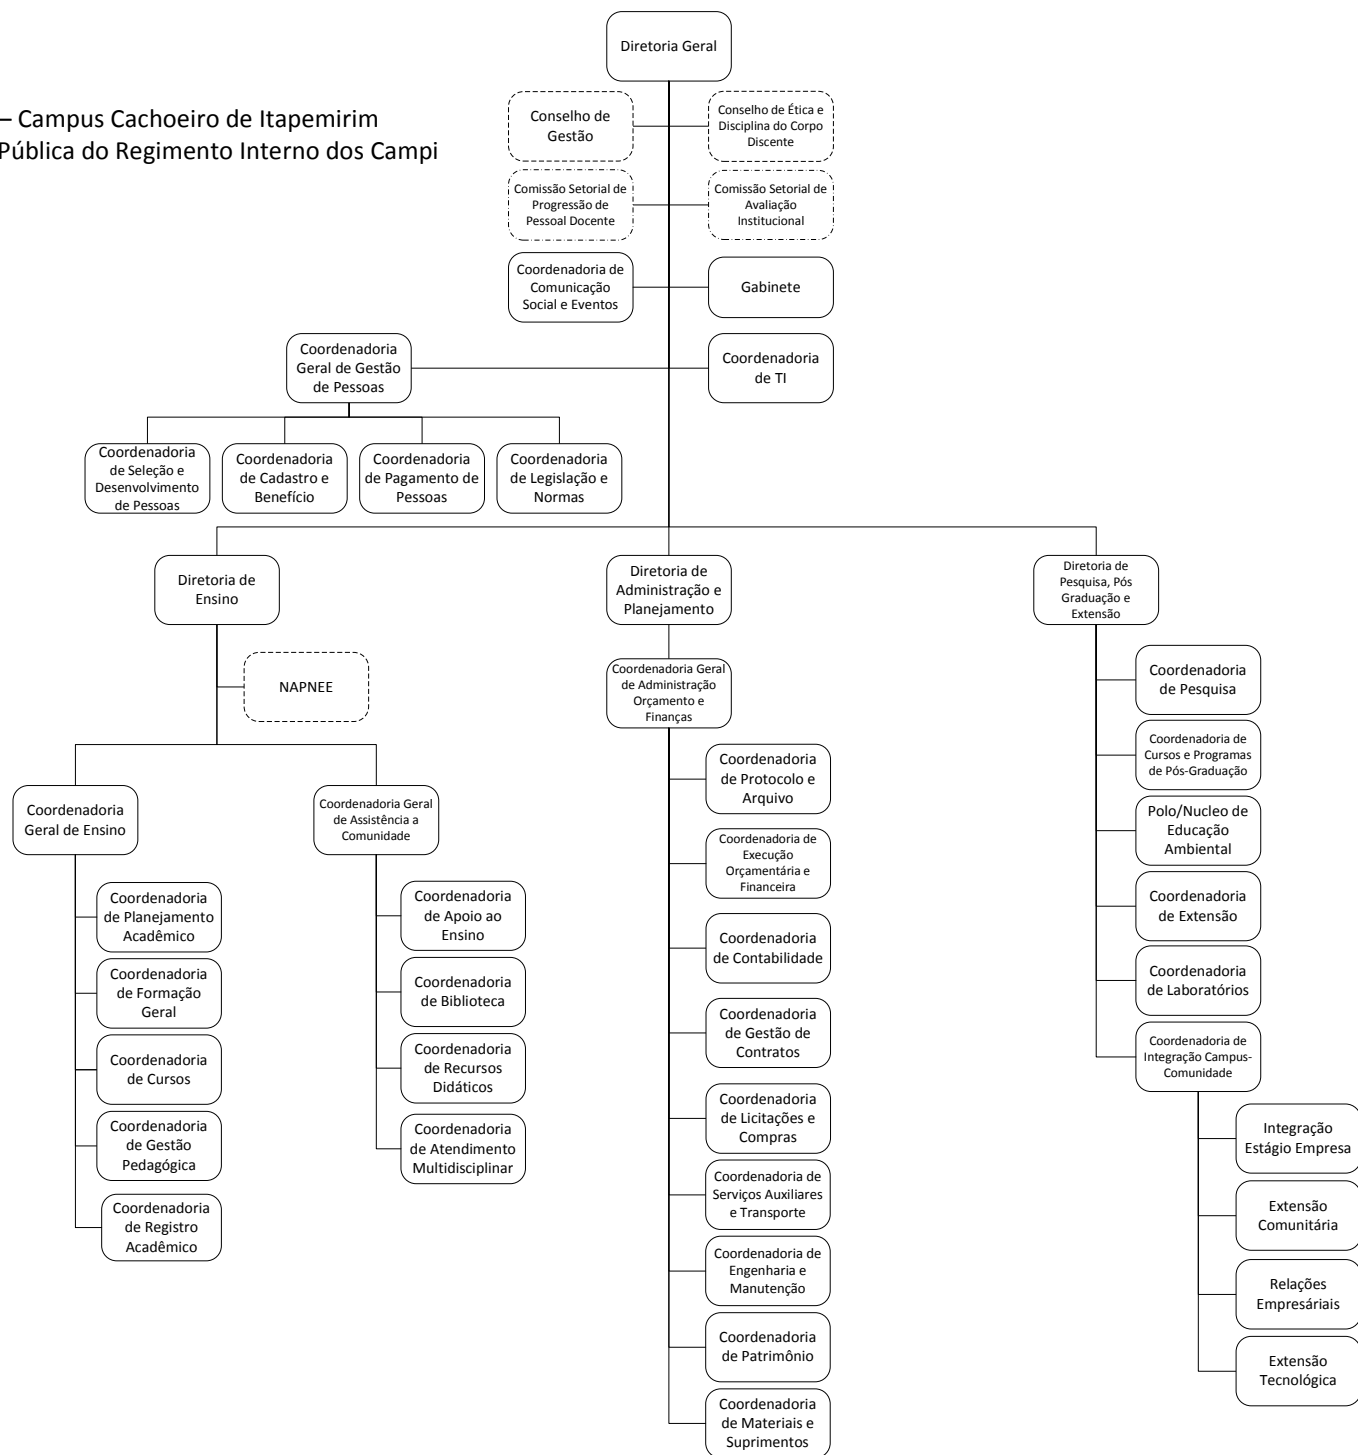

Organograma – Campus Aracruz  
Anexo da Consulta Pública do Regimento Interno dos Campi

Organograma – Campus Barra de São Francisco  
Anexo da Consulta Pública do Regimento Interno dos Campi

Organograma – Campus Cachoeiro de Itapemirim  
Anexo da Consulta Pública do Regimento Interno dos Campi

Organograma – Campus Cariacica  
Anexo da Consulta Pública do Regimento Interno dos Campi

Organograma – Campus Centro Serrano  
Anexo da Consulta Pública do Regimento Interno dos Campi

Organograma – Campus Colatina  
Anexo da Consulta Pública do Regimento Interno dos Campi

Organograma – Campus de Alegre  
Anexo da Consulta Pública do Regimento Interno dos Campi

Organograma – Campus Guarapari  
Anexo da Consulta Pública do Regimento Interno dos Campi

Organograma – Campus Ibatiba  
Anexo da Consulta Pública do Regimento Interno dos Campi

Organograma – Campus Itapina  
Anexo da Consulta Pública do Regimento Interno dos Campi

Organograma – Campus Linhares  
Anexo da Consulta Pública do Regimento Interno dos Campi

Organograma – Campus Montanha  
Anexo da Consulta Pública do Regimento Interno dos Campi