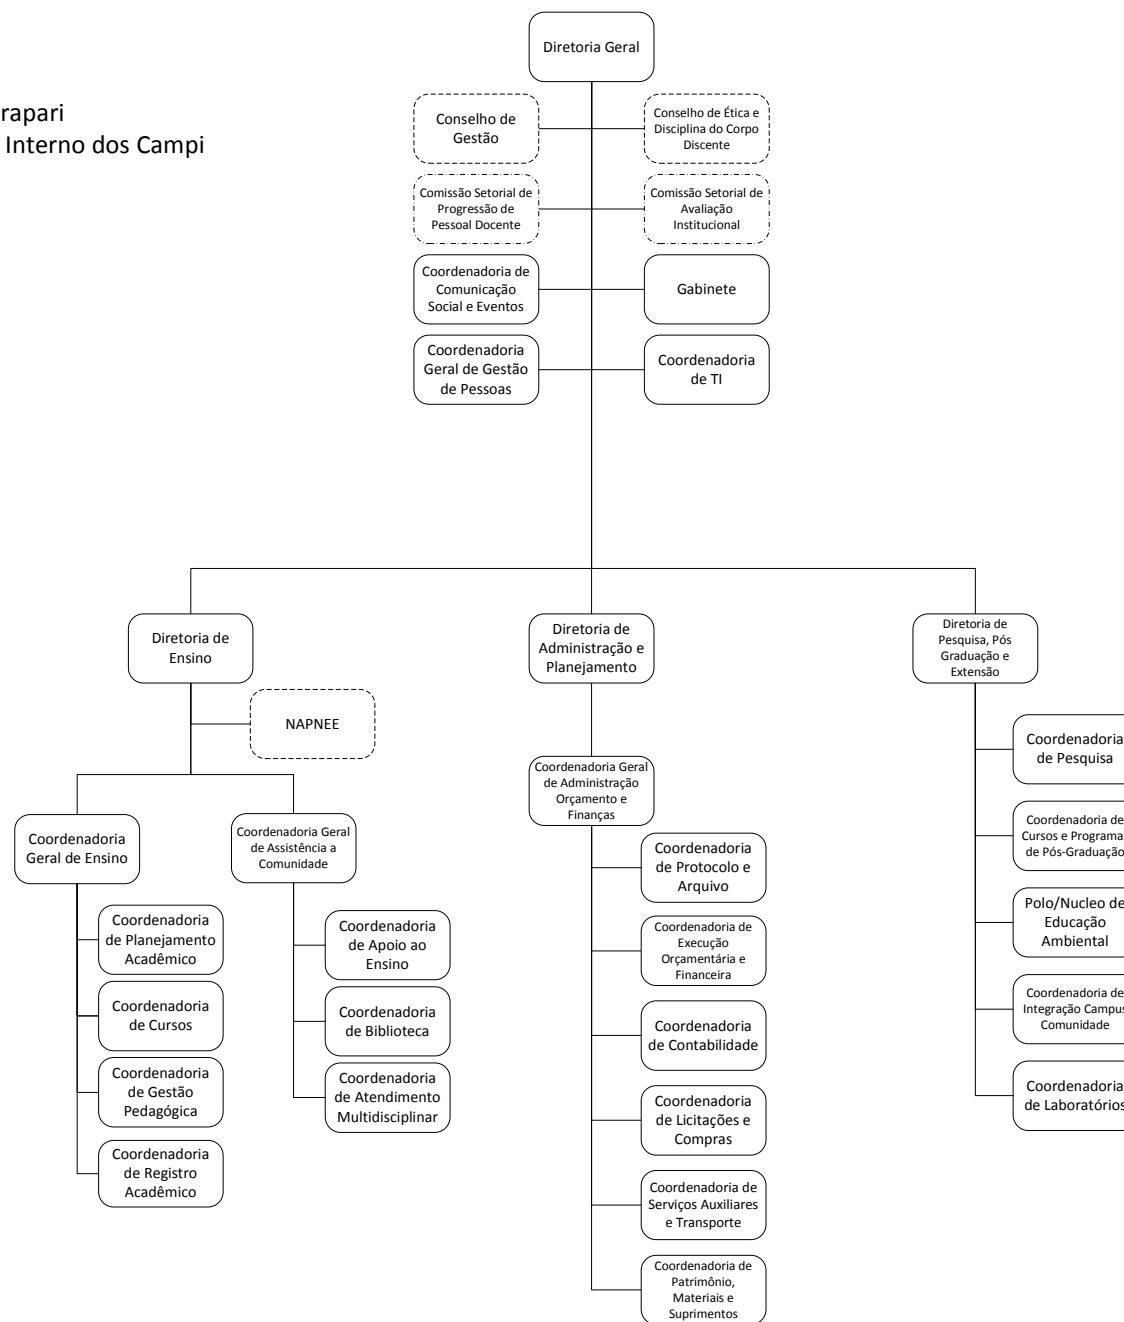

Organograma – Campus Aracruz  
Anexo da Consulta Pública do Regimento Interno dos Campi

Organograma – Campus Barra de São Francisco  
Anexo da Consulta Pública do Regimento Interno dos Campi

Organograma – Campus Cachoeiro de Itapemirim  
Anexo da Consulta Pública do Regimento Interno dos Campi

Organograma – Campus Cariacica  
Anexo da Consulta Pública do Regimento Interno dos Campi

Organograma – Campus Centro Serrano  
Anexo da Consulta Pública do Regimento Interno dos Campi

Organograma – Campus Colatina  
Anexo da Consulta Pública do Regimento Interno dos Campi

Organograma – Campus de Alegre  
Anexo da Consulta Pública do Regimento Interno dos Campi

Organograma – Campus Guarapari  
Anexo da Consulta Pública do Regimento Interno dos Campi

Organograma – Campus Ibatiba  
Anexo da Consulta Pública do Regimento Interno dos Campi

Organograma – Campus Itapina  
Anexo da Consulta Pública do Regimento Interno dos Campi

Organograma – Campus Linhares  
Anexo da Consulta Pública do Regimento Interno dos Campi

Organograma – Campus Montanha  
Anexo da Consulta Pública do Regimento Interno dos Campi