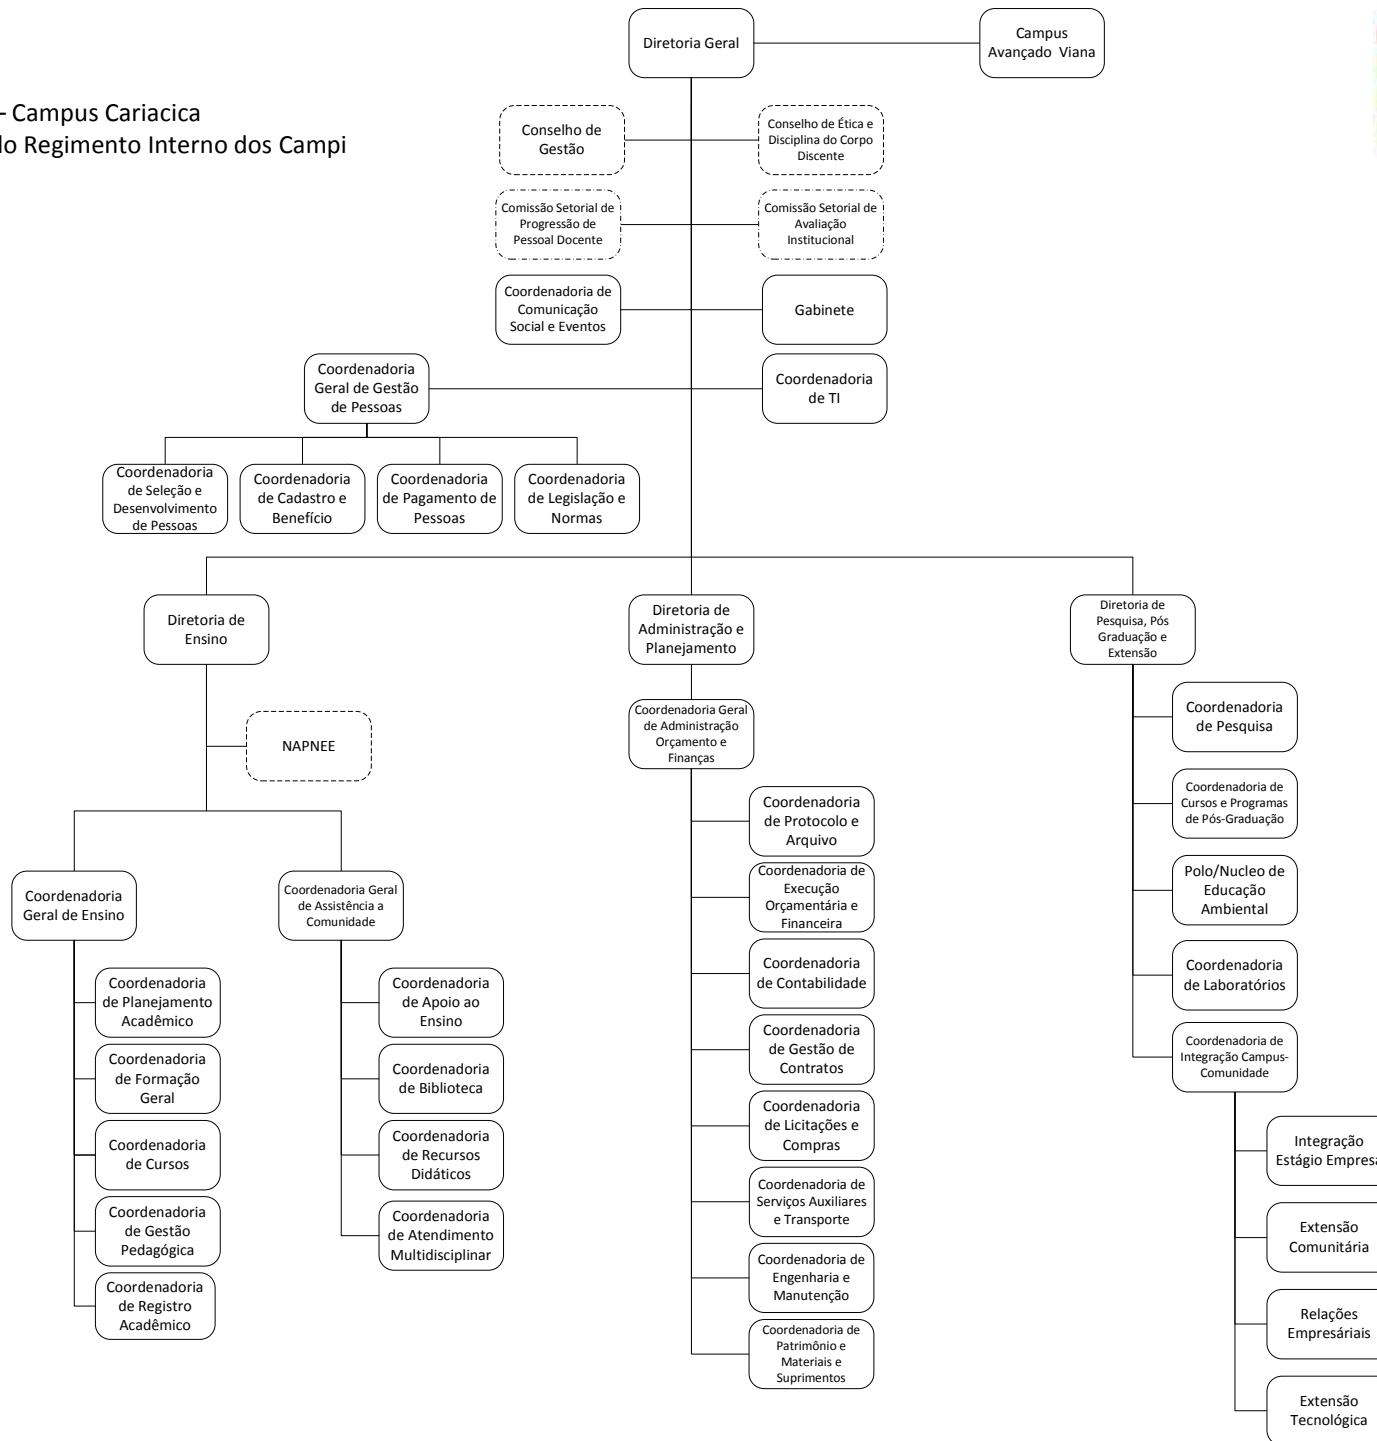

Organograma – Campus Aracruz  
Anexo da Consulta Pública do Regimento Interno dos Campi

Organograma – Campus Barra de São Francisco  
Anexo da Consulta Pública do Regimento Interno dos Campi

Organograma – Campus Cachoeiro de Itapemirim  
Anexo da Consulta Pública do Regimento Interno dos Campi

Organograma – Campus Cariacica  
Anexo da Consulta Pública do Regimento Interno dos Campi

Organograma – Campus Centro Serrano  
Anexo da Consulta Pública do Regimento Interno dos Campi

Organograma – Campus Colatina  
Anexo da Consulta Pública do Regimento Interno dos Campi

Organograma – Campus de Alegre  
Anexo da Consulta Pública do Regimento Interno dos Campi

Organograma – Campus Guarapari  
Anexo da Consulta Pública do Regimento Interno dos Campi

Organograma – Campus Ibatiba  
Anexo da Consulta Pública do Regimento Interno dos Campi

Organograma – Campus Itapina  
Anexo da Consulta Pública do Regimento Interno dos Campi

Organograma – Campus Linhares  
Anexo da Consulta Pública do Regimento Interno dos Campi

Organograma – Campus Montanha  
Anexo da Consulta Pública do Regimento Interno dos Campi