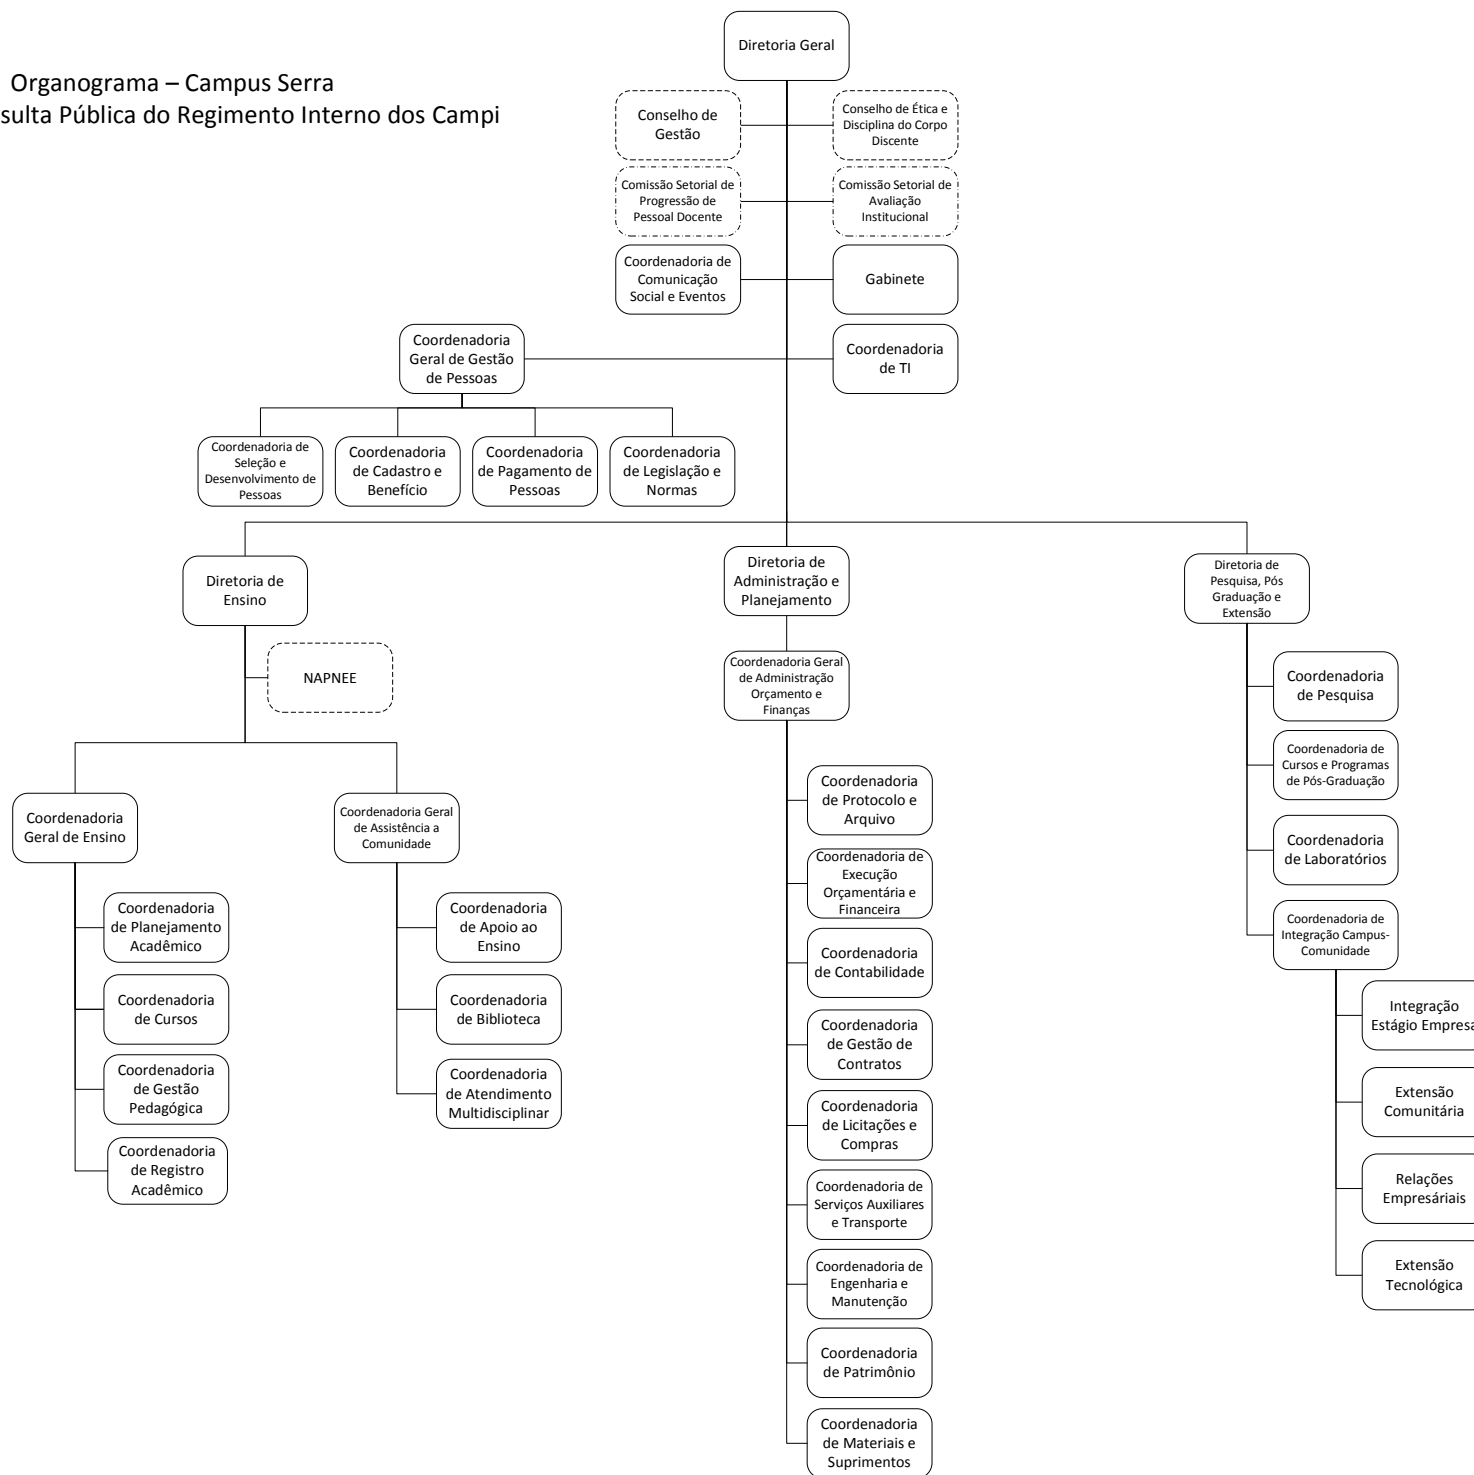

Organograma – Campus Itapina  
Anexo da Consulta Pública do Regimento Interno dos Campi

Organograma – Campus Linhares  
Anexo da Consulta Pública do Regimento Interno dos Campi

Organograma – Campus Montanha  
Anexo da Consulta Pública do Regimento Interno dos Campi

Organograma – Campus Piúma  
Anexo da Consulta Pública do Regimento Interno dos Campi

Organograma – Campus Nova Venécia  
 Anexo da Consulta Pública do Regimento Interno dos Campi

Organograma – Campus Santa Teresa  
 Anexo da Consulta Pública do Regimento Interno dos Campi

Organograma – Campus São Mateus  
 Anexo da Consulta Pública do Regimento Interno dos Campi

Organograma – Campus Serra  
Anexo da Consulta Pública do Regimento Interno dos Campi

Organograma – Campus Venda Nova do Imigrante  
Anexo da Consulta Pública do Regimento Interno dos Campi

Organograma – Campus Vila Velha (corrigido)  
Anexo da Consulta Pública do Regimento Interno dos Campi

Organograma – Campus Vitória  
Anexo da Consulta Pública do Regimento Interno dos Campi

Organograma – Campus Avançado Viana  
Anexo da Consulta Pública do Regimento Interno dos Campi