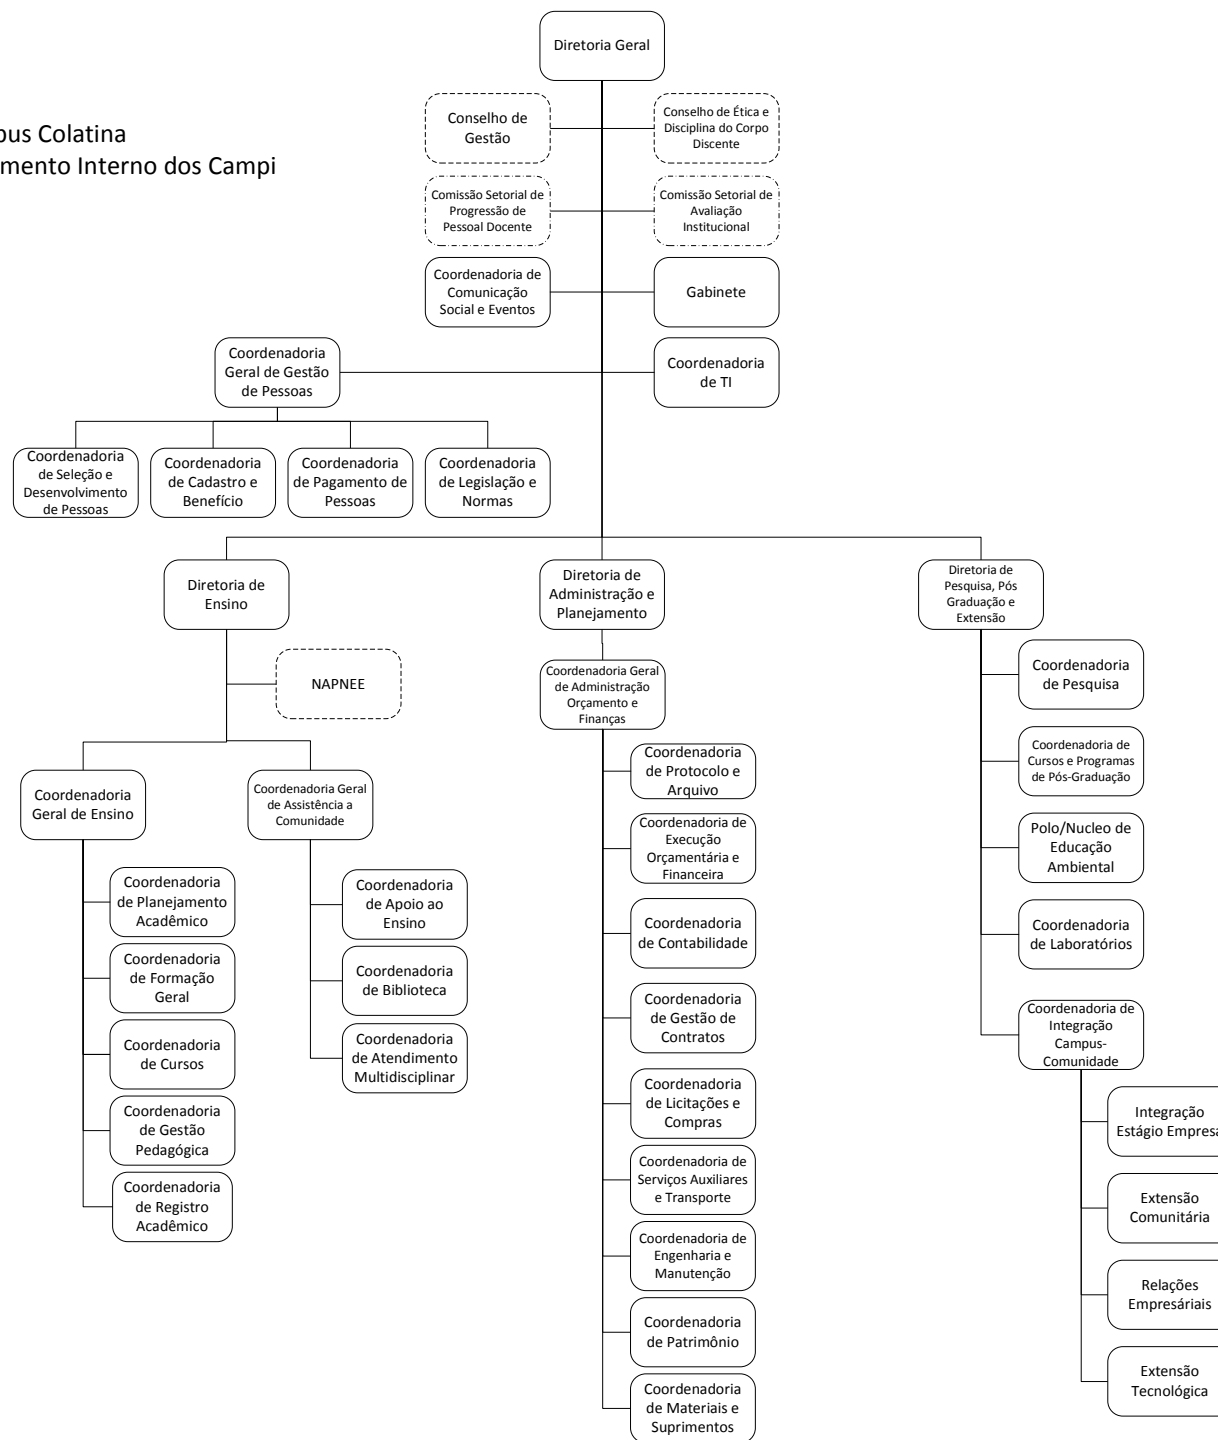

Organograma – Campus Aracruz  
Anexo da Consulta Pública do Regimento Interno dos Campi

Organograma – Campus Barra de São Francisco  
Anexo da Consulta Pública do Regimento Interno dos Campi

Organograma – Campus Cachoeiro de Itapemirim  
Anexo da Consulta Pública do Regimento Interno dos Campi

Organograma – Campus Cariacica  
Anexo da Consulta Pública do Regimento Interno dos Campi

Organograma – Campus Centro Serrano  
Anexo da Consulta Pública do Regimento Interno dos Campi

Organograma – Campus Colatina  
Anexo da Consulta Pública do Regimento Interno dos Campi

Organograma – Campus de Alegre  
Anexo da Consulta Pública do Regimento Interno dos Campi

Organograma – Campus Guarapari  
Anexo da Consulta Pública do Regimento Interno dos Campi

Organograma – Campus Ibatiba  
Anexo da Consulta Pública do Regimento Interno dos Campi

Organograma – Campus Itapina  
Anexo da Consulta Pública do Regimento Interno dos Campi

Organograma – Campus Linhares  
Anexo da Consulta Pública do Regimento Interno dos Campi

Organograma – Campus Montanha  
Anexo da Consulta Pública do Regimento Interno dos Campi