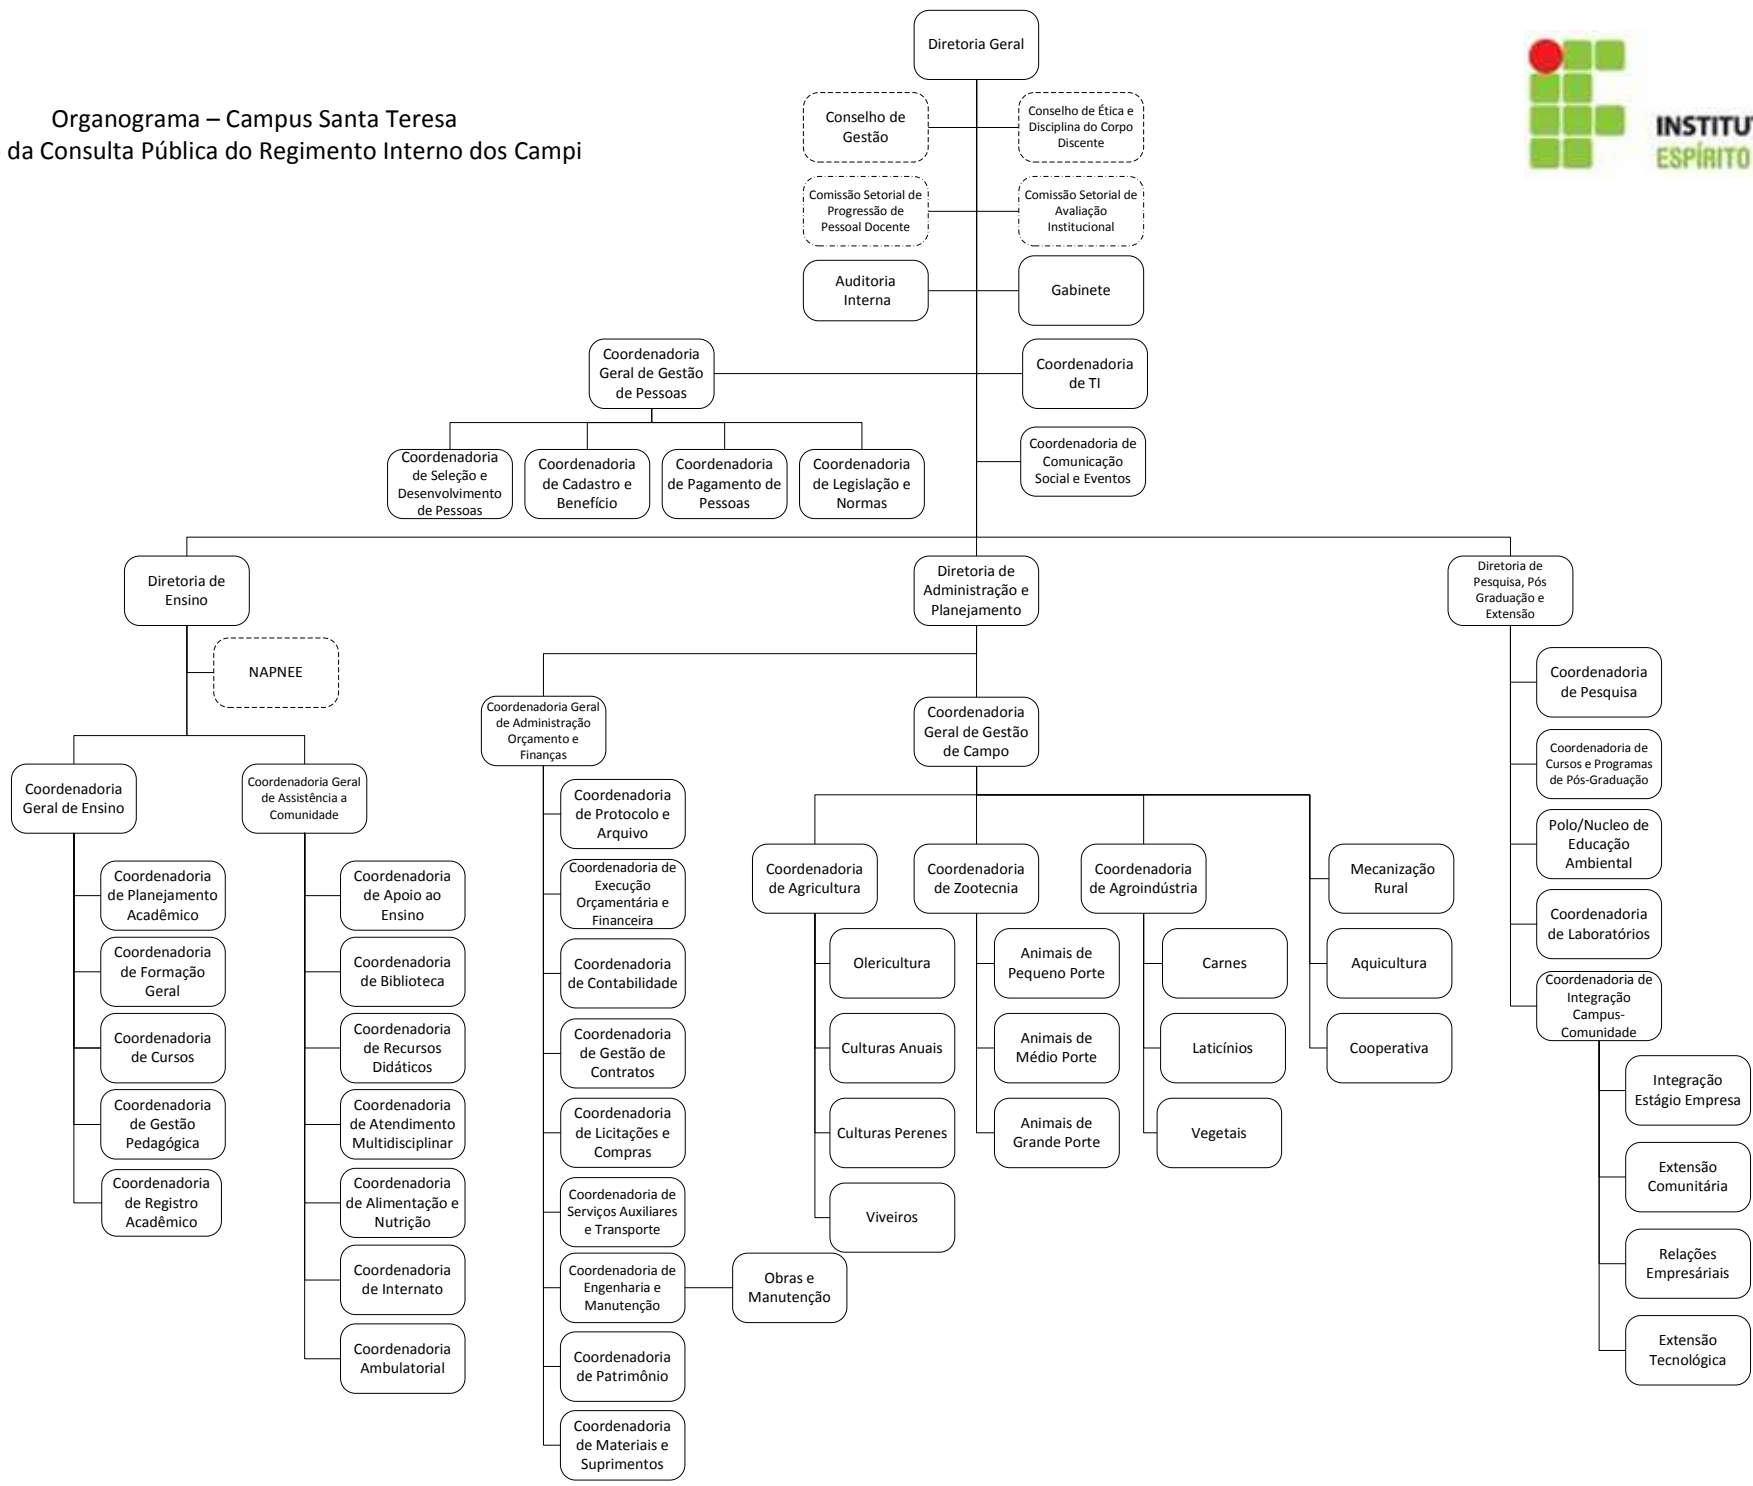

Organograma – Campus de Alegre  
Anexo da Consulta Pública do Regimento Interno dos Campi

Organograma – Campus Guarapari  
Anexo da Consulta Pública do Regimento Interno dos Campi

Organograma – Campus Ibatiba  
Anexo da Consulta Pública do Regimento Interno dos Campi

Organograma – Campus Itapina  
Anexo da Consulta Pública do Regimento Interno dos Campi

Organograma – Campus Linhares  
Anexo da Consulta Pública do Regimento Interno dos Campi

Organograma – Campus Montanha  
Anexo da Consulta Pública do Regimento Interno dos Campi

Organograma – Campus Piúma  
Anexo da Consulta Pública do Regimento Interno dos Campi

Organograma – Campus Nova Venécia  
 Anexo da Consulta Pública do Regimento Interno dos Campi

Organograma – Campus Santa Teresa  
 Anexo da Consulta Pública do Regimento Interno dos Campi

Organograma – Campus São Mateus  
 Anexo da Consulta Pública do Regimento Interno dos Campi

Organograma – Campus Serra  
Anexo da Consulta Pública do Regimento Interno dos Campi

Organograma – Campus Venda Nova do Imigrante  
Anexo da Consulta Pública do Regimento Interno dos Campi