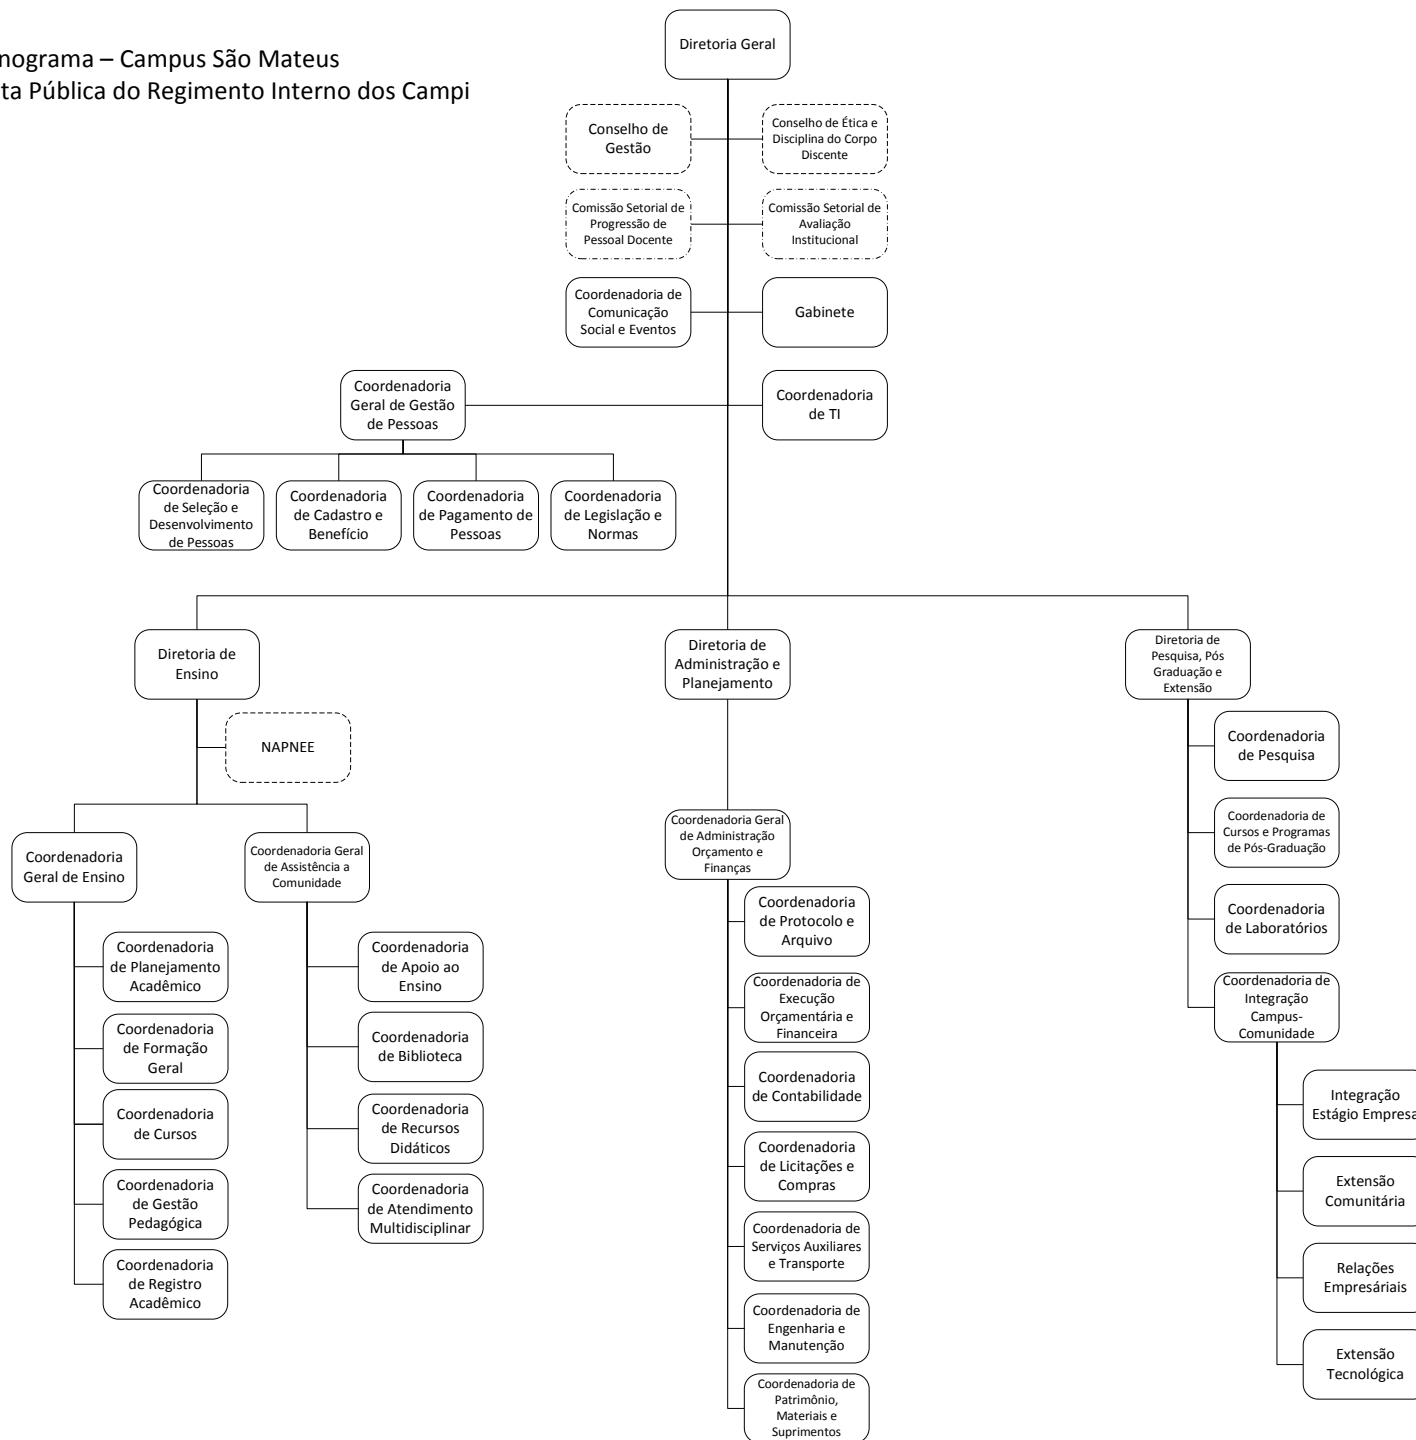

Organograma – Campus Itapina  
Anexo da Consulta Pública do Regimento Interno dos Campi

Organograma – Campus Linhares  
Anexo da Consulta Pública do Regimento Interno dos Campi

Organograma – Campus Montanha  
Anexo da Consulta Pública do Regimento Interno dos Campi

Organograma – Campus Piúma  
Anexo da Consulta Pública do Regimento Interno dos Campi

Organograma – Campus Nova Venécia  
 Anexo da Consulta Pública do Regimento Interno dos Campi

Organograma – Campus Santa Teresa  
 Anexo da Consulta Pública do Regimento Interno dos Campi

Organograma – Campus São Mateus  
 Anexo da Consulta Pública do Regimento Interno dos Campi

Organograma – Campus Serra  
Anexo da Consulta Pública do Regimento Interno dos Campi

Organograma – Campus Venda Nova do Imigrante  
Anexo da Consulta Pública do Regimento Interno dos Campi

Organograma – Campus Vila Velha (corrigido)  
Anexo da Consulta Pública do Regimento Interno dos Campi

Organograma – Campus Vitória  
Anexo da Consulta Pública do Regimento Interno dos Campi

Organograma – Campus Avançado Viana  
Anexo da Consulta Pública do Regimento Interno dos Campi