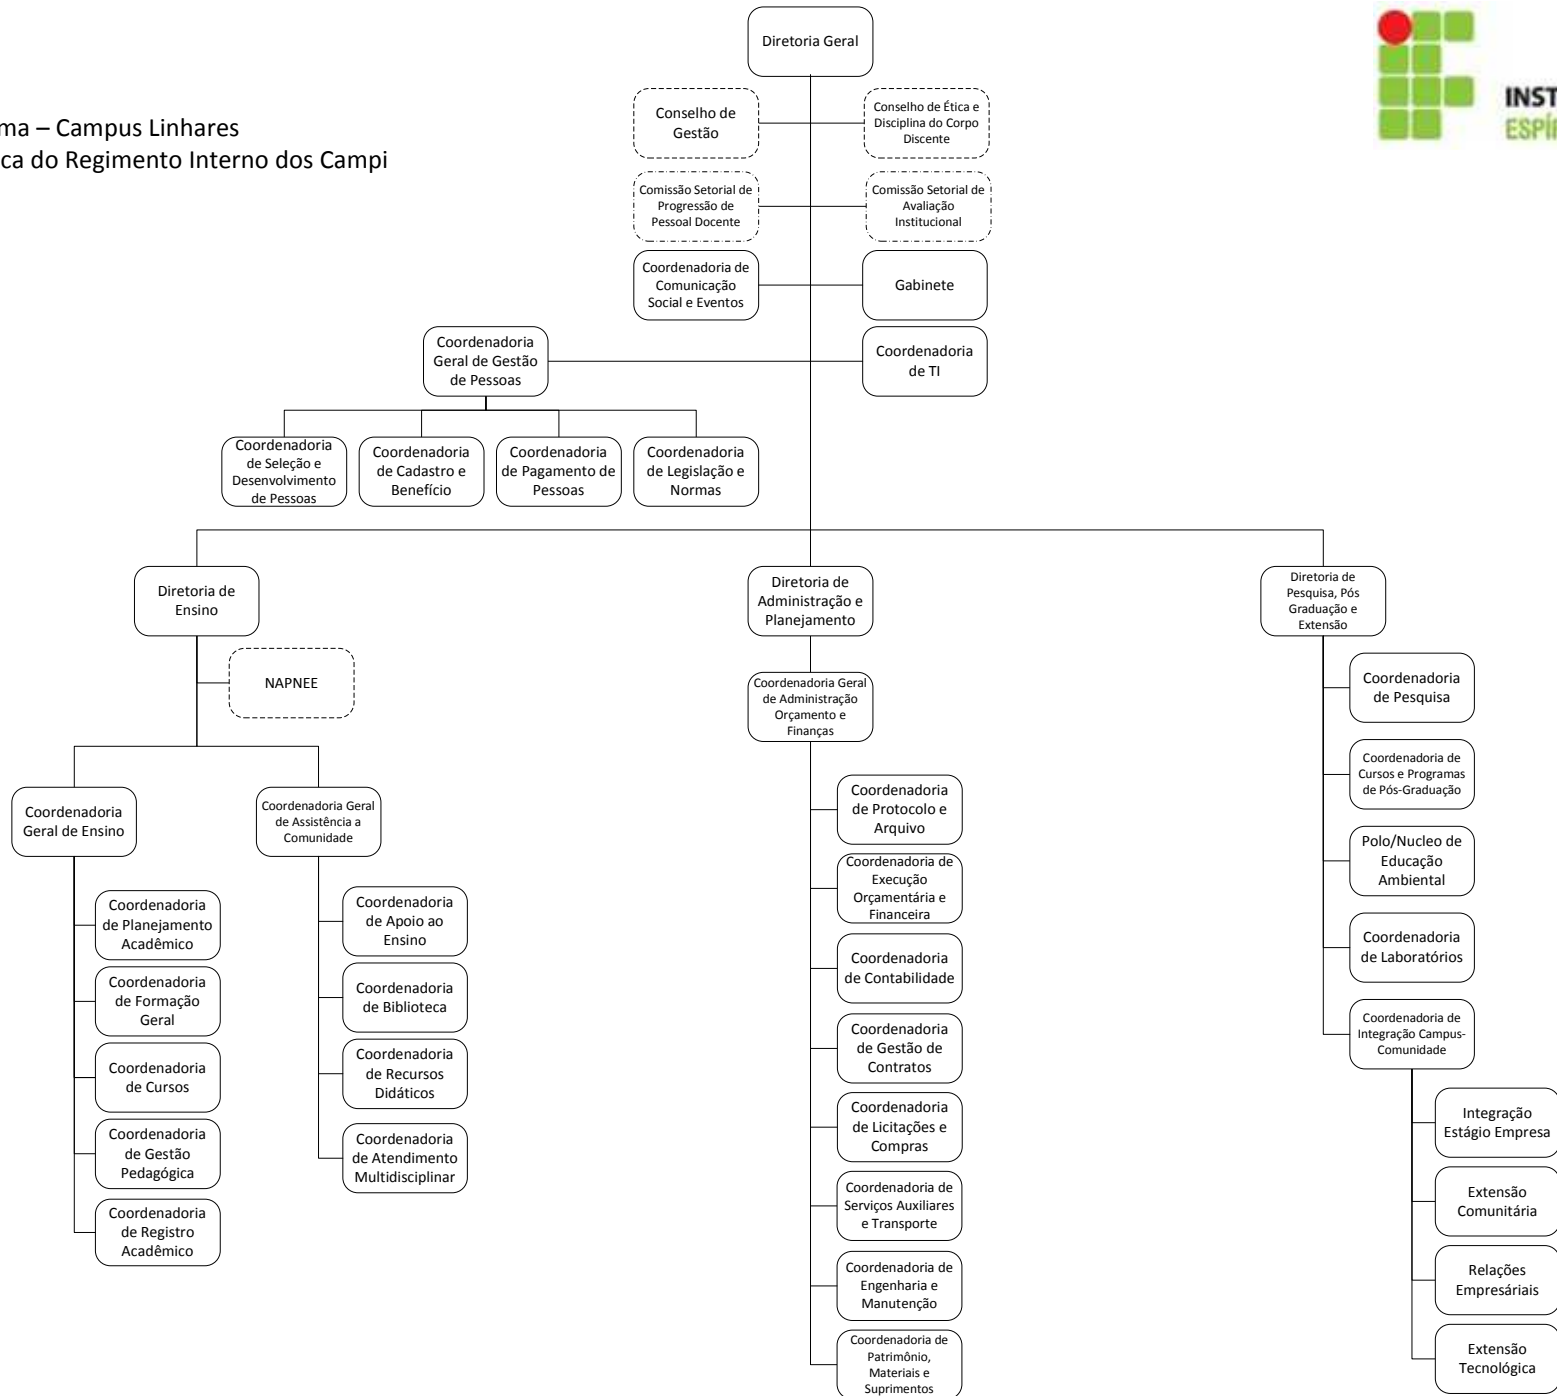

Organograma – Campus Cariacica  
Anexo da Consulta Pública do Regimento Interno dos Campi

Organograma – Campus Centro Serrano  
Anexo da Consulta Pública do Regimento Interno dos Campi

Organograma – Campus Colatina  
Anexo da Consulta Pública do Regimento Interno dos Campi

Organograma – Campus de Alegre  
Anexo da Consulta Pública do Regimento Interno dos Campi

Organograma – Campus Guarapari  
Anexo da Consulta Pública do Regimento Interno dos Campi

Organograma – Campus Ibatiba  
Anexo da Consulta Pública do Regimento Interno dos Campi

Organograma – Campus Itapina  
Anexo da Consulta Pública do Regimento Interno dos Campi

Organograma – Campus Linhares  
Anexo da Consulta Pública do Regimento Interno dos Campi

Organograma – Campus Montanha  
Anexo da Consulta Pública do Regimento Interno dos Campi

Organograma – Campus Piúma  
Anexo da Consulta Pública do Regimento Interno dos Campi

Organograma – Campus Nova Venécia  
 Anexo da Consulta Pública do Regimento Interno dos Campi

Organograma – Campus Santa Teresa  
 Anexo da Consulta Pública do Regimento Interno dos Campi