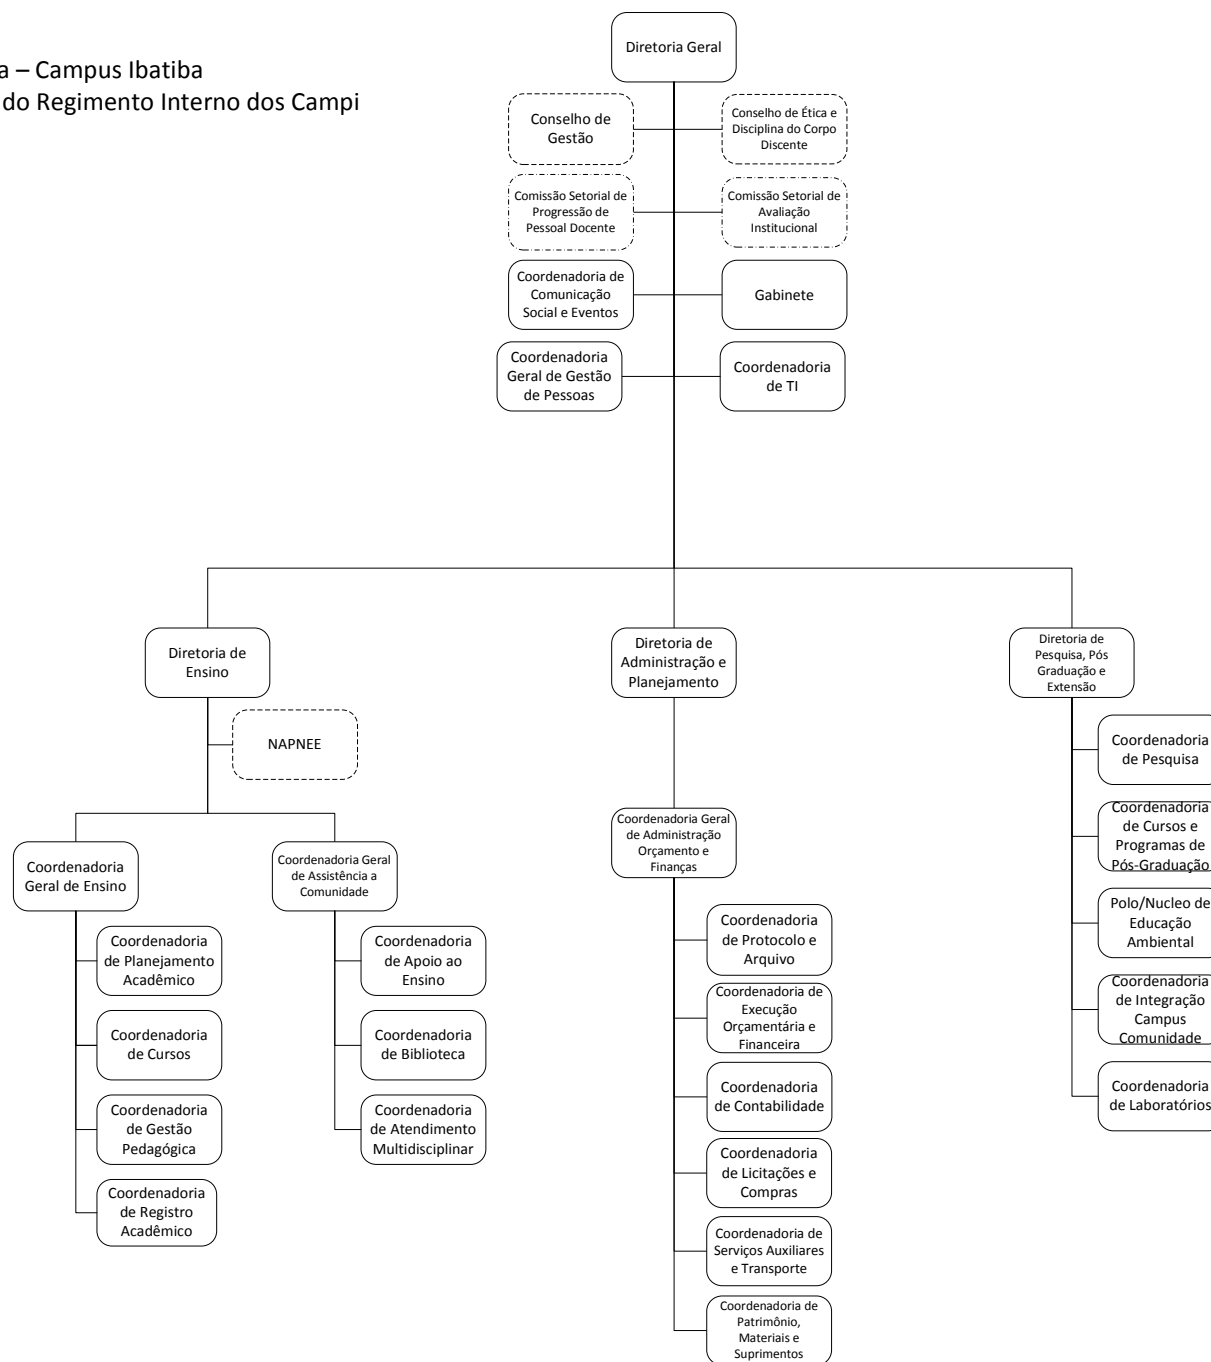

Organograma – Campus Cariacica  
Anexo da Consulta Pública do Regimento Interno dos Campi

Organograma – Campus Centro Serrano  
Anexo da Consulta Pública do Regimento Interno dos Campi

Organograma – Campus Colatina  
Anexo da Consulta Pública do Regimento Interno dos Campi

Organograma – Campus de Alegre  
Anexo da Consulta Pública do Regimento Interno dos Campi

Organograma – Campus Guarapari  
Anexo da Consulta Pública do Regimento Interno dos Campi

Organograma – Campus Ibatiba  
Anexo da Consulta Pública do Regimento Interno dos Campi

Organograma – Campus Itapina  
Anexo da Consulta Pública do Regimento Interno dos Campi

Organograma – Campus Linhares  
Anexo da Consulta Pública do Regimento Interno dos Campi

Organograma – Campus Montanha  
Anexo da Consulta Pública do Regimento Interno dos Campi

Organograma – Campus Piúma  
Anexo da Consulta Pública do Regimento Interno dos Campi

Organograma – Campus Nova Venécia  
 Anexo da Consulta Pública do Regimento Interno dos Campi

Organograma – Campus Santa Teresa  
 Anexo da Consulta Pública do Regimento Interno dos Campi