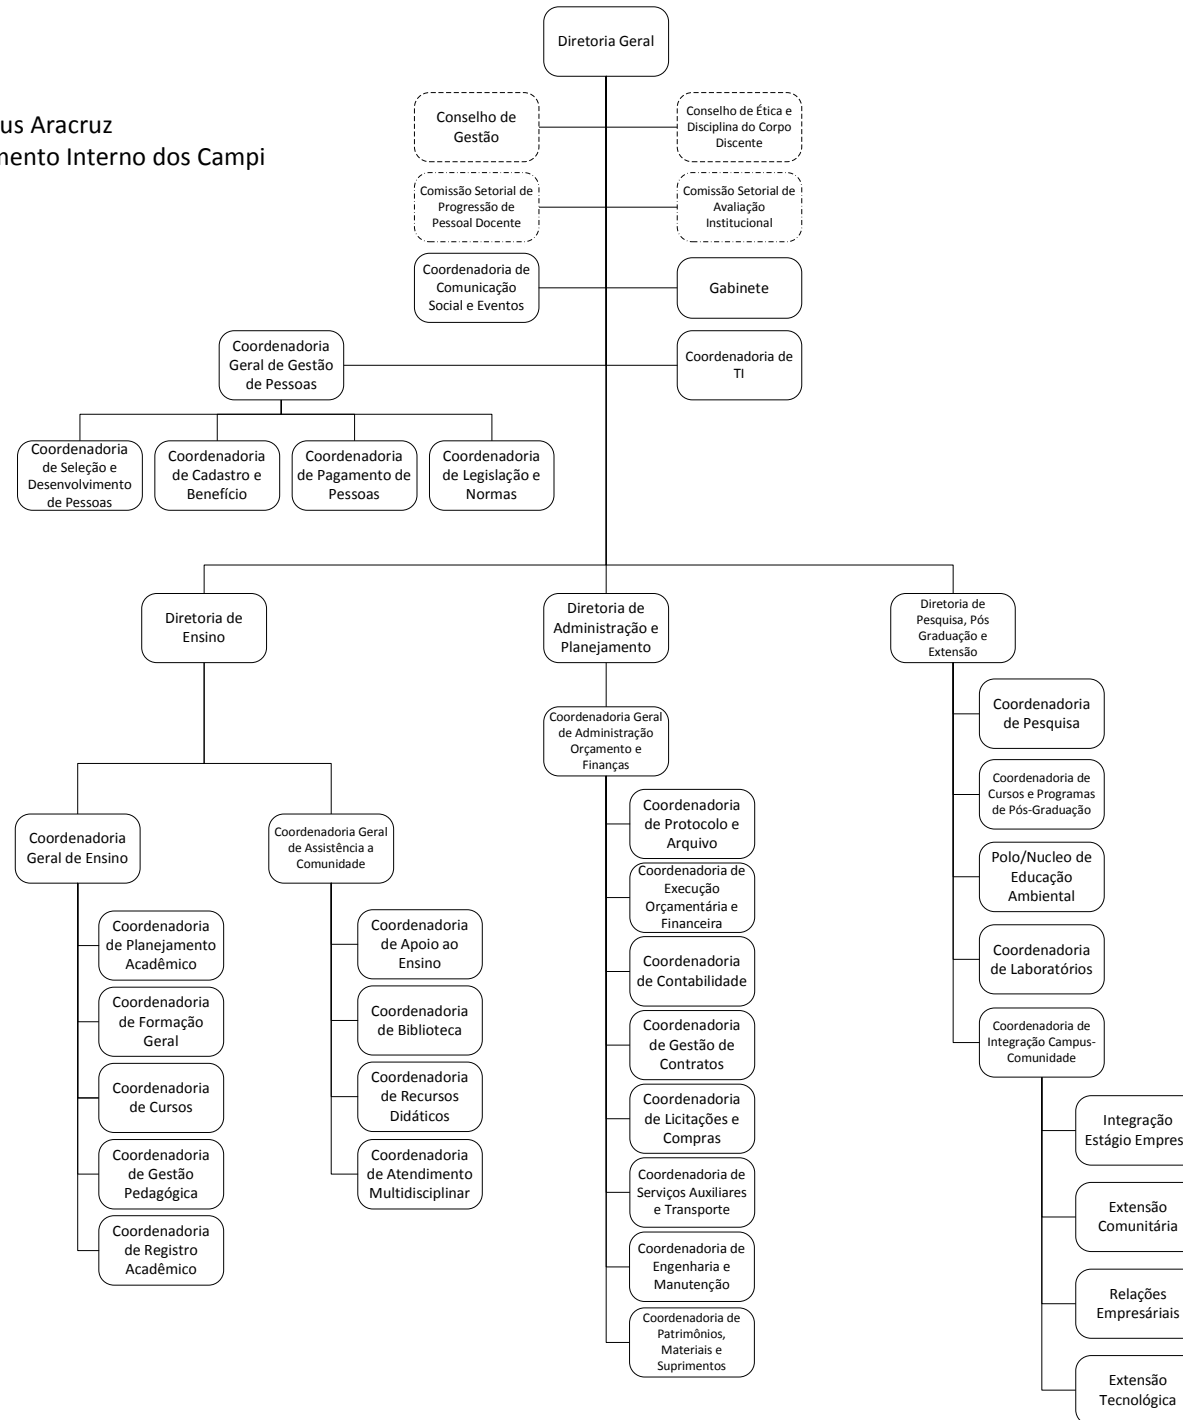

Organograma – Campus Aracruz  
Anexo da Consulta Pública do Regimento Interno dos Campi

Organograma – Campus Barra de São Francisco  
Anexo da Consulta Pública do Regimento Interno dos Campi

Organograma – Campus Cachoeiro de Itapemirim  
Anexo da Consulta Pública do Regimento Interno dos Campi

Organograma – Campus Cariacica  
Anexo da Consulta Pública do Regimento Interno dos Campi

Organograma – Campus Centro Serrano  
Anexo da Consulta Pública do Regimento Interno dos Campi

Organograma – Campus Colatina  
Anexo da Consulta Pública do Regimento Interno dos Campi

Organograma – Campus de Alegre  
Anexo da Consulta Pública do Regimento Interno dos Campi

Organograma – Campus Guarapari  
Anexo da Consulta Pública do Regimento Interno dos Campi

Organograma – Campus Ibatiba  
Anexo da Consulta Pública do Regimento Interno dos Campi

Organograma – Campus Itapina  
Anexo da Consulta Pública do Regimento Interno dos Campi

Organograma – Campus Linhares  
Anexo da Consulta Pública do Regimento Interno dos Campi

Organograma – Campus Montanha  
Anexo da Consulta Pública do Regimento Interno dos Campi