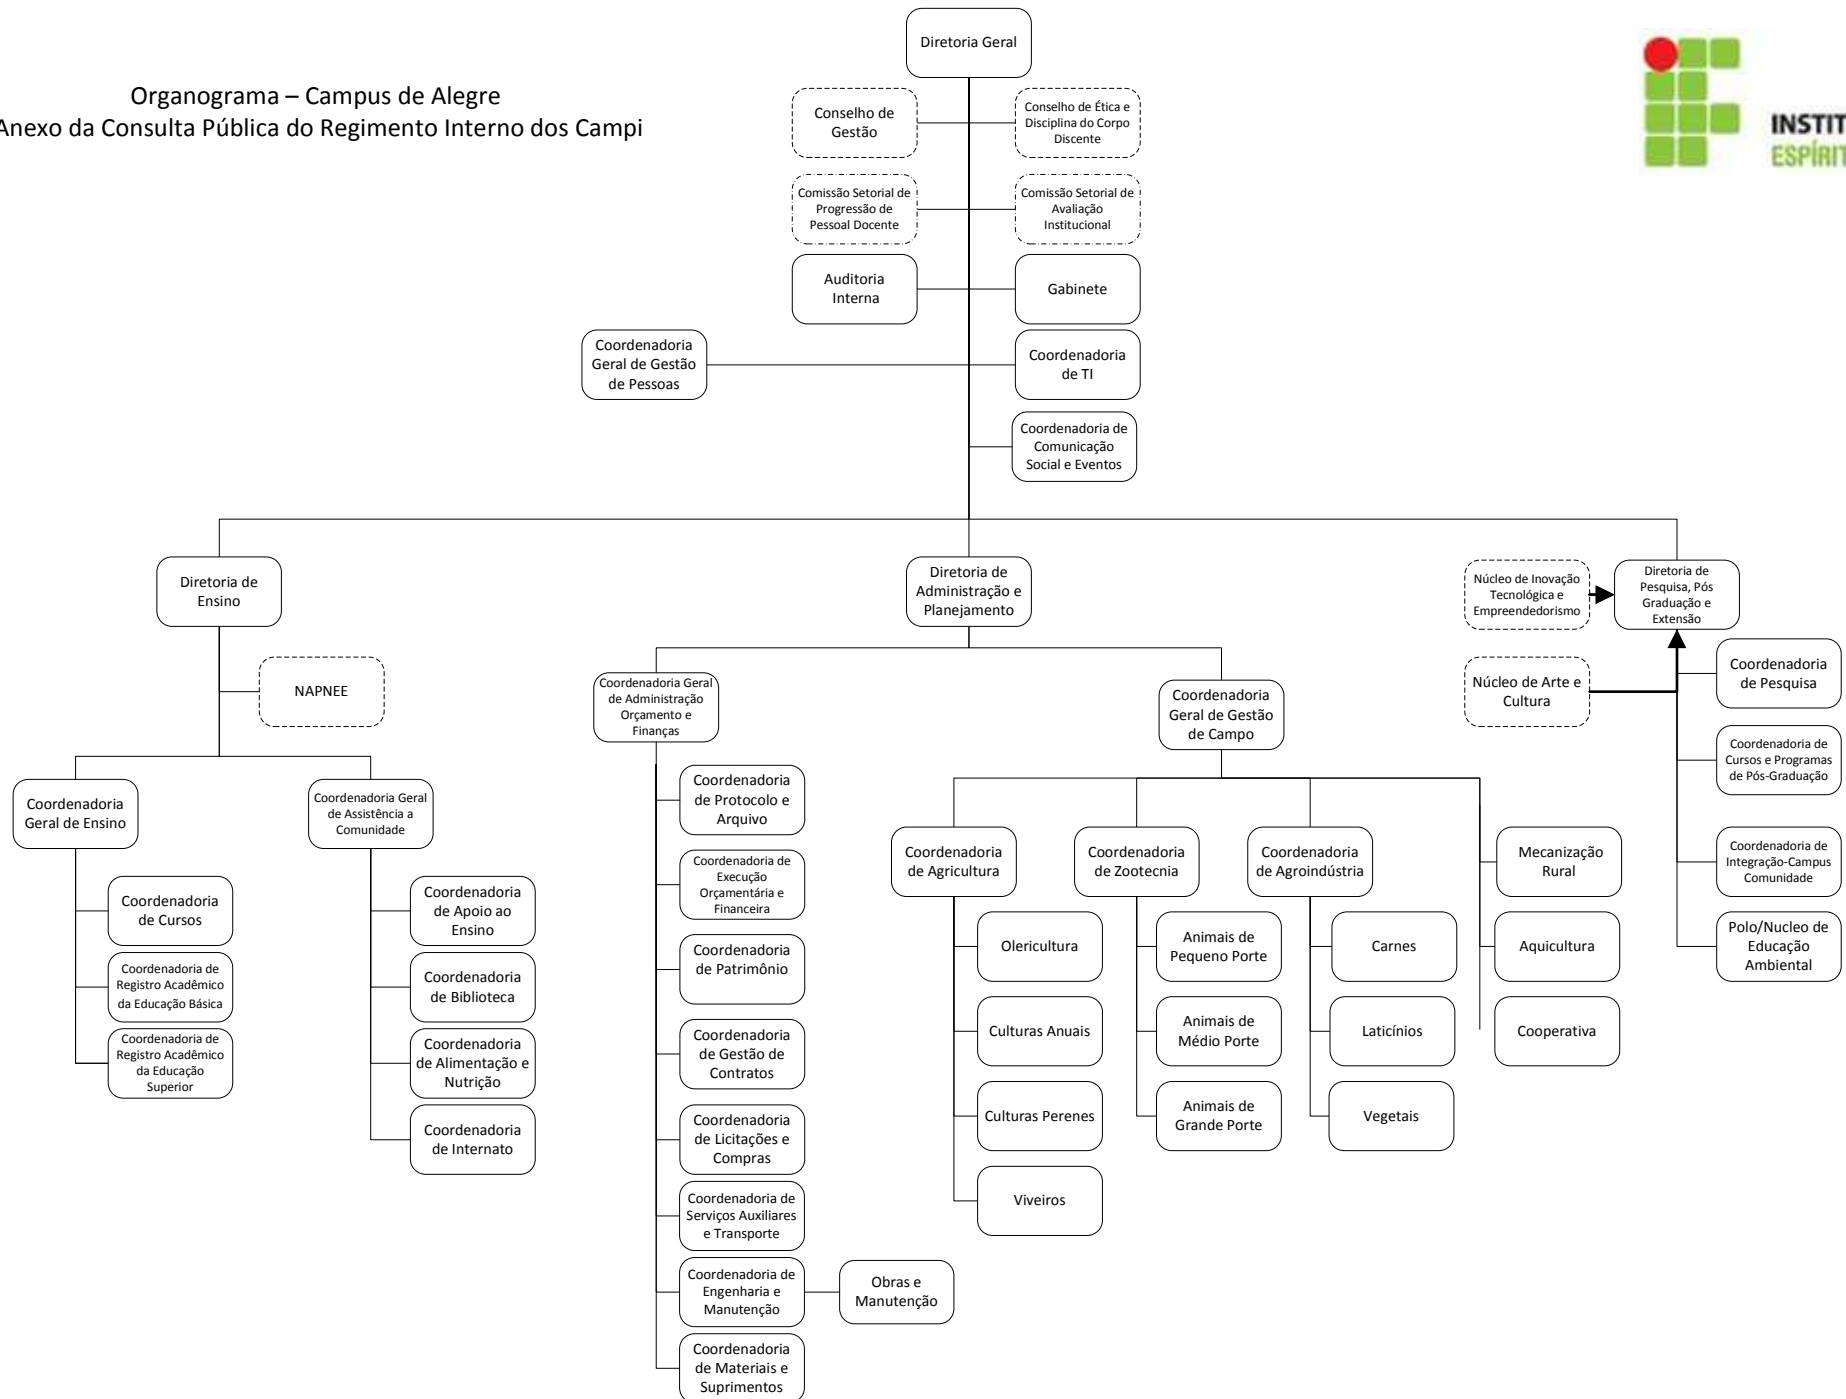

Organograma – Campus Aracruz  
Anexo da Consulta Pública do Regimento Interno dos Campi

Organograma – Campus Barra de São Francisco  
Anexo da Consulta Pública do Regimento Interno dos Campi

Organograma – Campus Cachoeiro de Itapemirim  
Anexo da Consulta Pública do Regimento Interno dos Campi

Organograma – Campus Cariacica  
Anexo da Consulta Pública do Regimento Interno dos Campi

Organograma – Campus Centro Serrano  
Anexo da Consulta Pública do Regimento Interno dos Campi

Organograma – Campus Colatina  
Anexo da Consulta Pública do Regimento Interno dos Campi

Organograma – Campus de Alegre  
Anexo da Consulta Pública do Regimento Interno dos Campi

Organograma – Campus Guarapari  
Anexo da Consulta Pública do Regimento Interno dos Campi

Organograma – Campus Ibatiba  
Anexo da Consulta Pública do Regimento Interno dos Campi

Organograma – Campus Itapina  
Anexo da Consulta Pública do Regimento Interno dos Campi

Organograma – Campus Linhares  
Anexo da Consulta Pública do Regimento Interno dos Campi

Organograma – Campus Montanha  
Anexo da Consulta Pública do Regimento Interno dos Campi