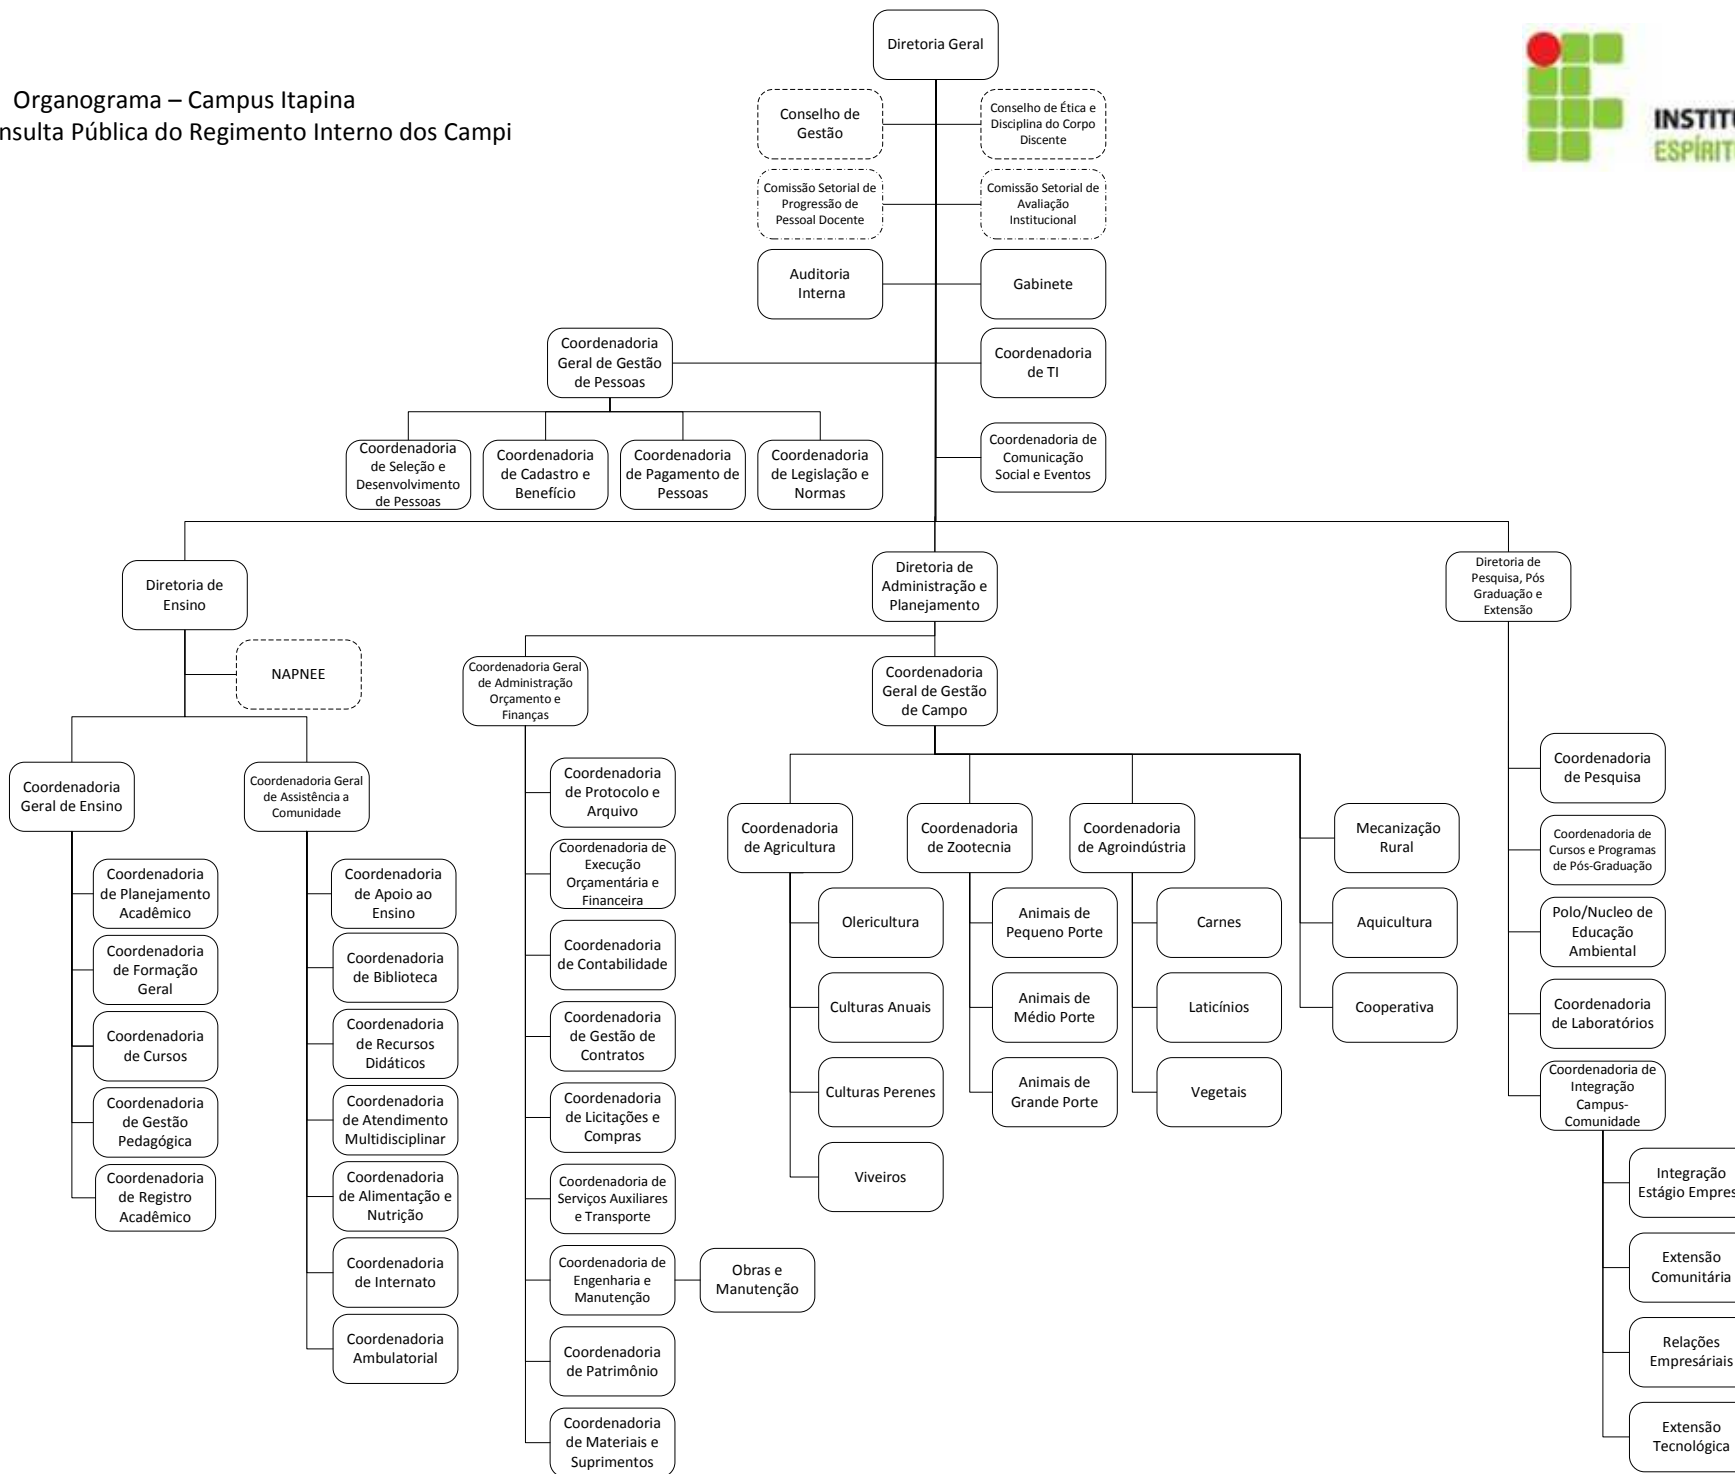

Organograma – Campus Cariacica  
Anexo da Consulta Pública do Regimento Interno dos Campi

Organograma – Campus Centro Serrano  
Anexo da Consulta Pública do Regimento Interno dos Campi

Organograma – Campus Colatina  
Anexo da Consulta Pública do Regimento Interno dos Campi

Organograma – Campus de Alegre  
Anexo da Consulta Pública do Regimento Interno dos Campi

Organograma – Campus Guarapari  
Anexo da Consulta Pública do Regimento Interno dos Campi

Organograma – Campus Ibatiba  
Anexo da Consulta Pública do Regimento Interno dos Campi

Organograma – Campus Itapina  
Anexo da Consulta Pública do Regimento Interno dos Campi

Organograma – Campus Linhares  
Anexo da Consulta Pública do Regimento Interno dos Campi

Organograma – Campus Montanha  
Anexo da Consulta Pública do Regimento Interno dos Campi

Organograma – Campus Piúma  
Anexo da Consulta Pública do Regimento Interno dos Campi

Organograma – Campus Nova Venécia  
 Anexo da Consulta Pública do Regimento Interno dos Campi

Organograma – Campus Santa Teresa  
 Anexo da Consulta Pública do Regimento Interno dos Campi