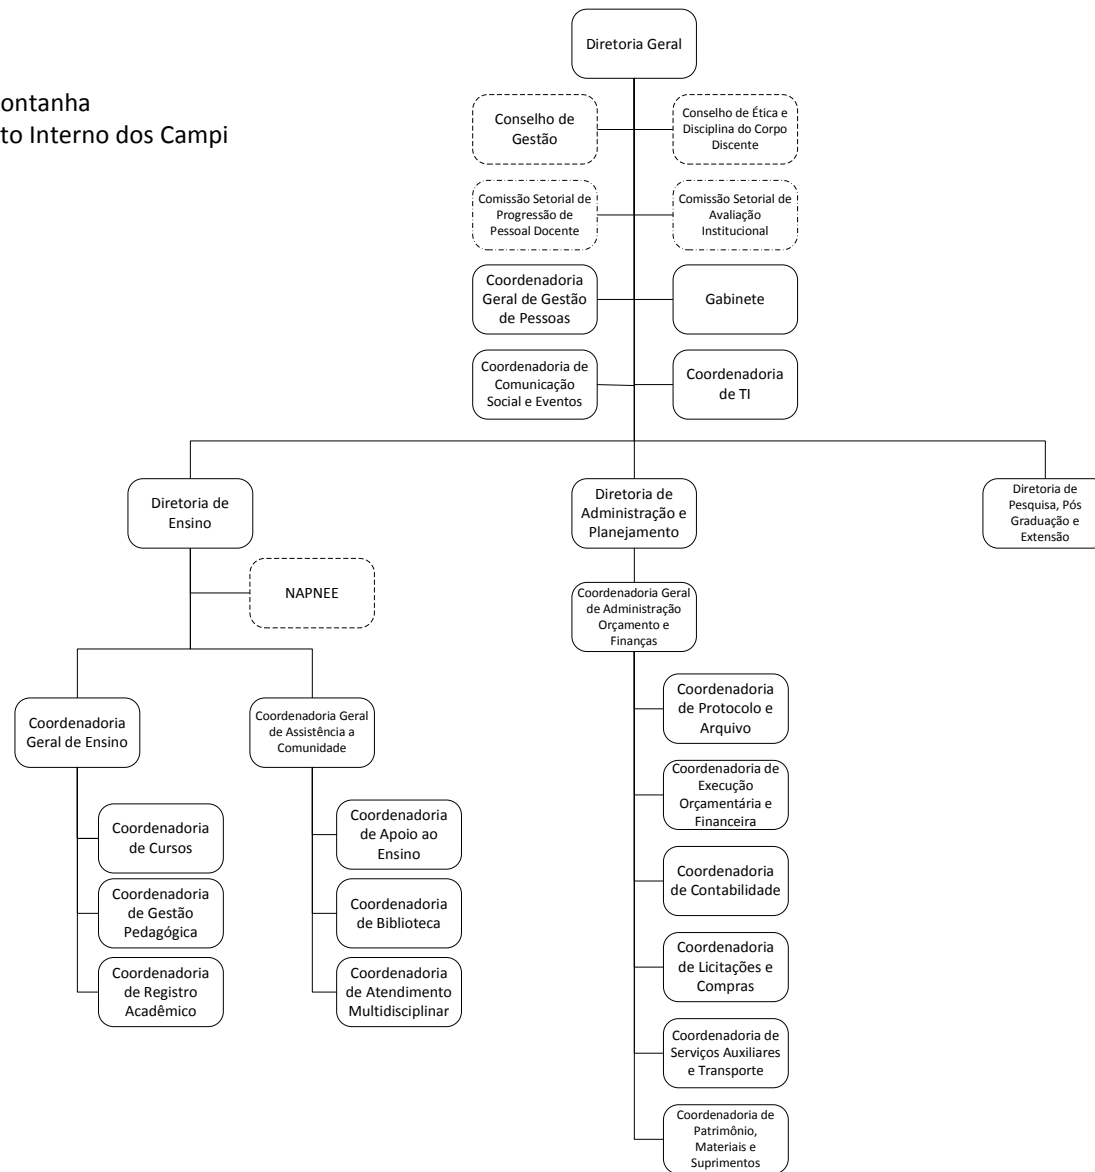

Organograma – Campus Cariacica  
Anexo da Consulta Pública do Regimento Interno dos Campi

Organograma – Campus Centro Serrano  
Anexo da Consulta Pública do Regimento Interno dos Campi

Organograma – Campus Colatina  
Anexo da Consulta Pública do Regimento Interno dos Campi

Organograma – Campus de Alegre  
Anexo da Consulta Pública do Regimento Interno dos Campi

Organograma – Campus Guarapari  
Anexo da Consulta Pública do Regimento Interno dos Campi

Organograma – Campus Ibatiba  
Anexo da Consulta Pública do Regimento Interno dos Campi

Organograma – Campus Itapina  
Anexo da Consulta Pública do Regimento Interno dos Campi

Organograma – Campus Linhares  
Anexo da Consulta Pública do Regimento Interno dos Campi

Organograma – Campus Montanha  
Anexo da Consulta Pública do Regimento Interno dos Campi

Organograma – Campus Piúma  
Anexo da Consulta Pública do Regimento Interno dos Campi

Organograma – Campus Nova Venécia  
 Anexo da Consulta Pública do Regimento Interno dos Campi

Organograma – Campus Santa Teresa  
 Anexo da Consulta Pública do Regimento Interno dos Campi