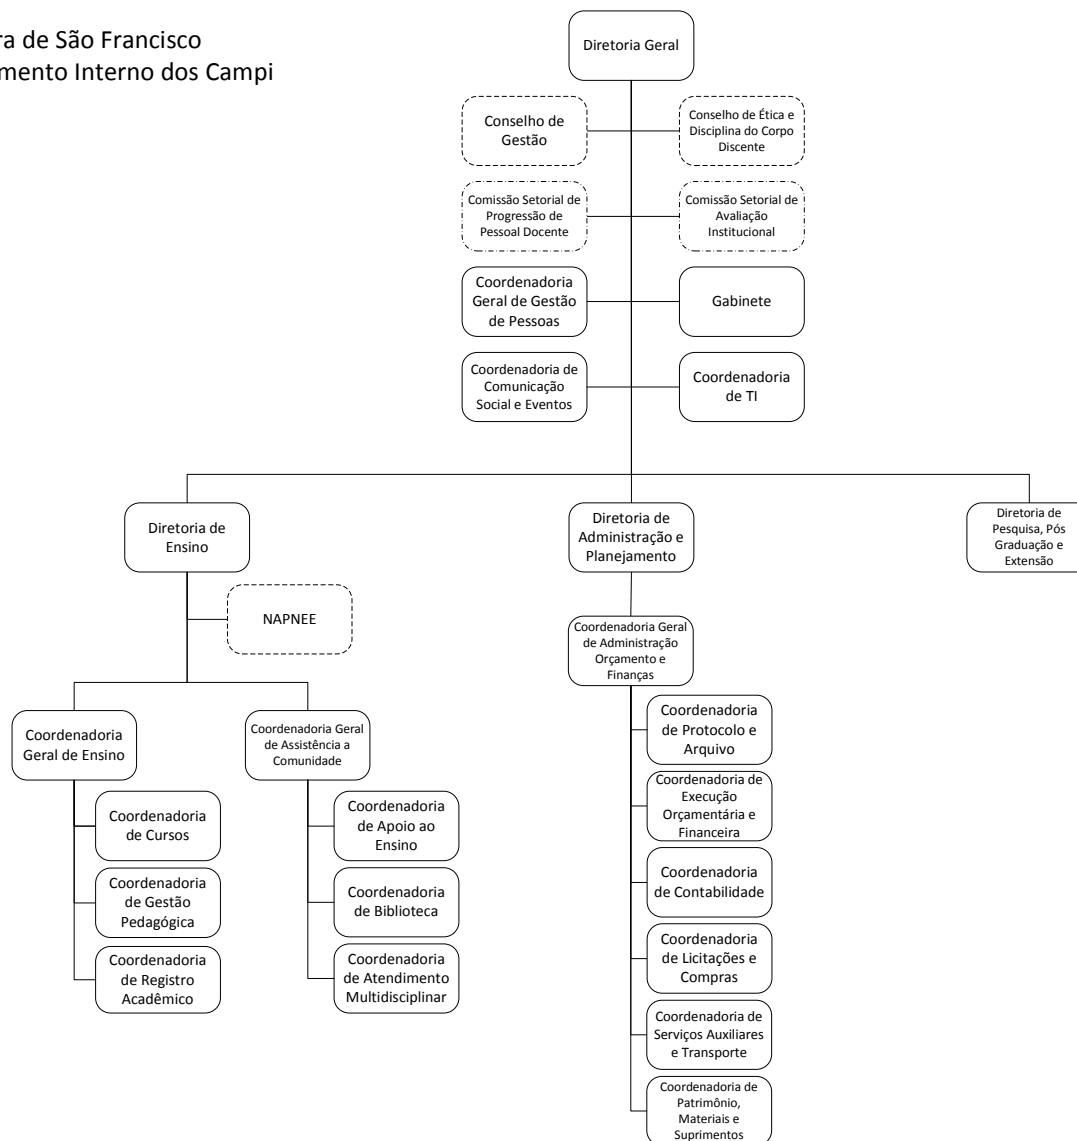

Organograma – Campus Aracruz  
Anexo da Consulta Pública do Regimento Interno dos Campi

Organograma – Campus Barra de São Francisco  
Anexo da Consulta Pública do Regimento Interno dos Campi

Organograma – Campus Cachoeiro de Itapemirim  
Anexo da Consulta Pública do Regimento Interno dos Campi

Organograma – Campus Cariacica  
Anexo da Consulta Pública do Regimento Interno dos Campi

Organograma – Campus Centro Serrano  
Anexo da Consulta Pública do Regimento Interno dos Campi

Organograma – Campus Colatina  
Anexo da Consulta Pública do Regimento Interno dos Campi

Organograma – Campus de Alegre  
Anexo da Consulta Pública do Regimento Interno dos Campi

Organograma – Campus Guarapari  
Anexo da Consulta Pública do Regimento Interno dos Campi

Organograma – Campus Ibatiba  
Anexo da Consulta Pública do Regimento Interno dos Campi

Organograma – Campus Itapina  
Anexo da Consulta Pública do Regimento Interno dos Campi

Organograma – Campus Linhares  
Anexo da Consulta Pública do Regimento Interno dos Campi

Organograma – Campus Montanha  
Anexo da Consulta Pública do Regimento Interno dos Campi