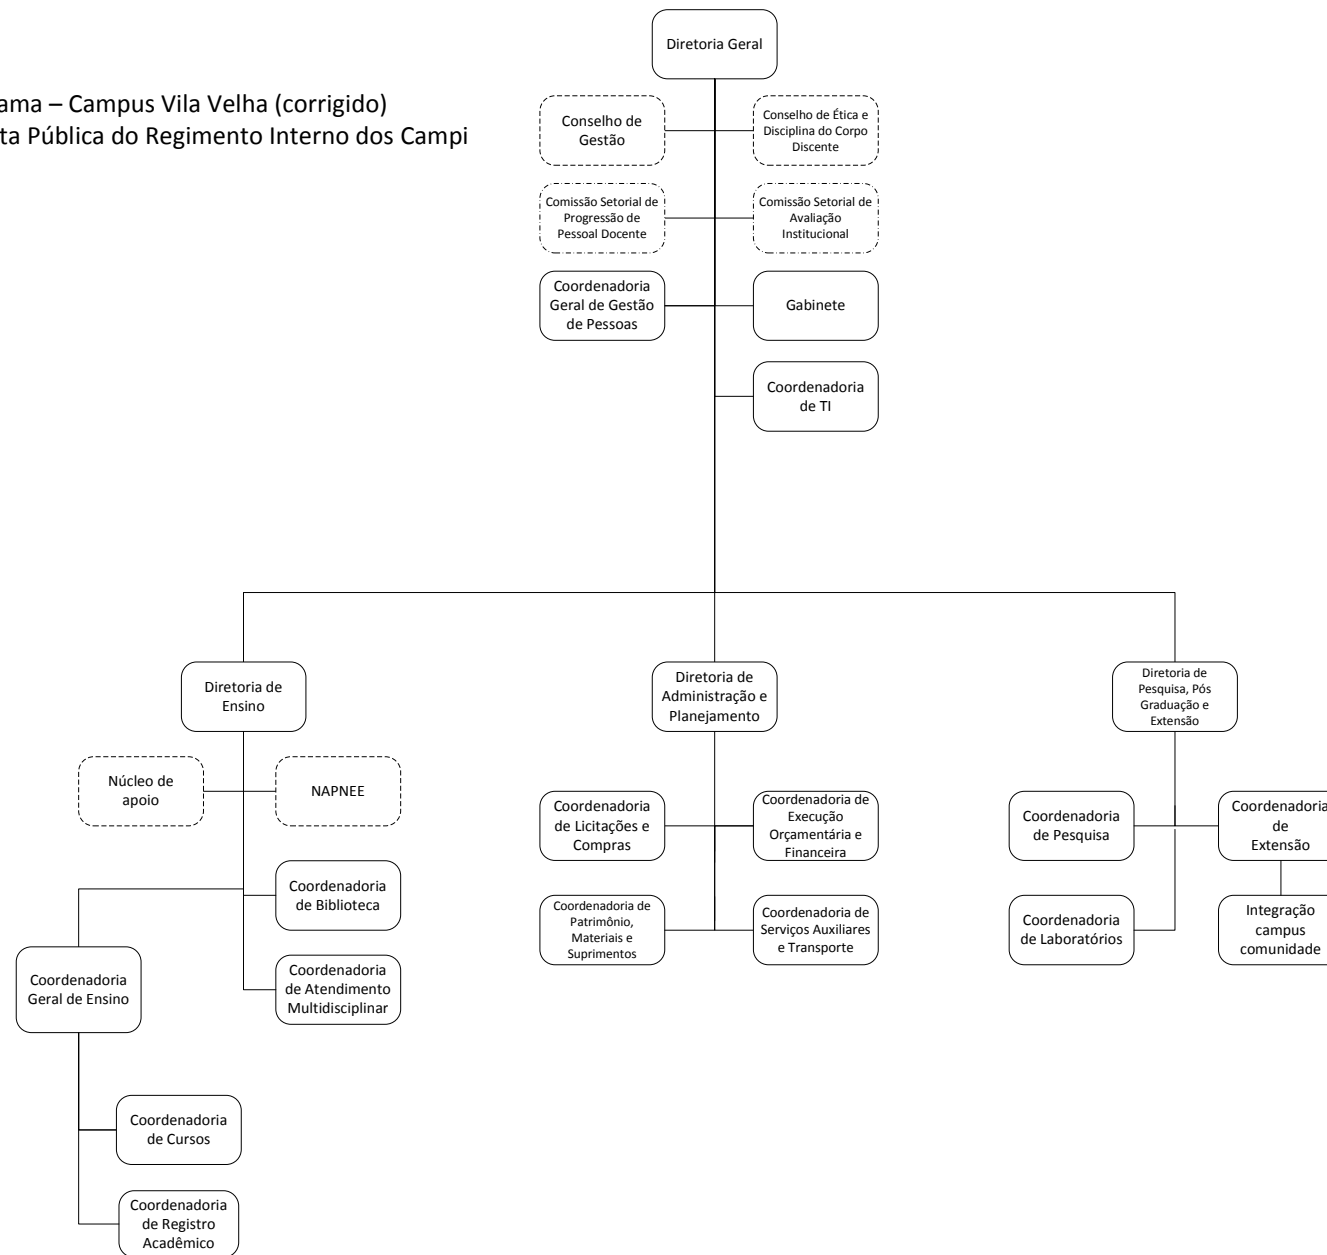

Organograma – Campus Itapina  
Anexo da Consulta Pública do Regimento Interno dos Campi

Organograma – Campus Linhares  
Anexo da Consulta Pública do Regimento Interno dos Campi

Organograma – Campus Montanha  
Anexo da Consulta Pública do Regimento Interno dos Campi

Organograma – Campus Piúma  
Anexo da Consulta Pública do Regimento Interno dos Campi

Organograma – Campus Nova Venécia  
 Anexo da Consulta Pública do Regimento Interno dos Campi

Organograma – Campus Santa Teresa  
 Anexo da Consulta Pública do Regimento Interno dos Campi

Organograma – Campus São Mateus  
 Anexo da Consulta Pública do Regimento Interno dos Campi

Organograma – Campus Serra  
Anexo da Consulta Pública do Regimento Interno dos Campi

Organograma – Campus Venda Nova do Imigrante  
Anexo da Consulta Pública do Regimento Interno dos Campi

Organograma – Campus Vila Velha (corrigido)  
Anexo da Consulta Pública do Regimento Interno dos Campi

Organograma – Campus Vitória  
Anexo da Consulta Pública do Regimento Interno dos Campi

Organograma – Campus Avançado Viana  
Anexo da Consulta Pública do Regimento Interno dos Campi